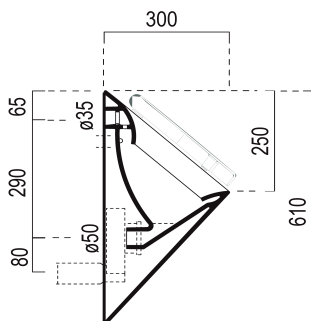

Technický list

+PS002
(or PS006 + batery)