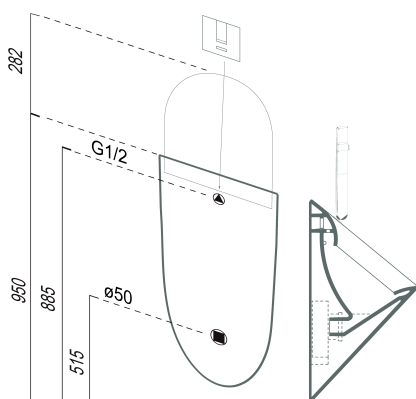

Technický list

+PS002
(or PS006 + batery)