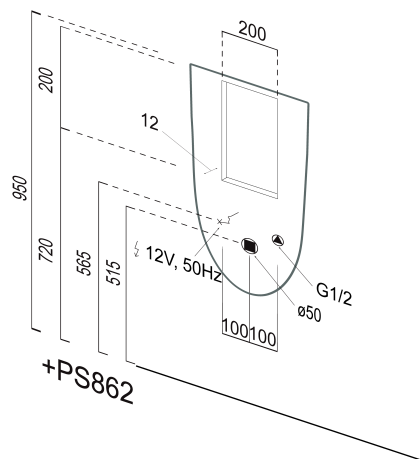

COMMUNITY urinál so zakrytým prívodom vody s otvormi pre vecko, 31x61cm, biela ExtraGlaze

GSI®

Objednací kód: 769811

Rozmery

Šírka: 310 mm
Výška: 610 mm
Hĺbka: 300 mm

Vlastnosti

Farba: Biela
Materiál: Keramika
Záruka: 2 roky

Technický list

+PS002
(or PS006 + batery)

+PS862