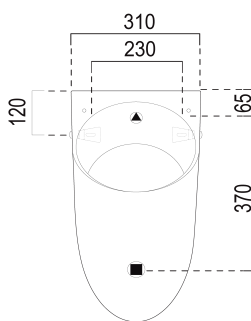

Technický list

+PS002
(or PS006 + batery)