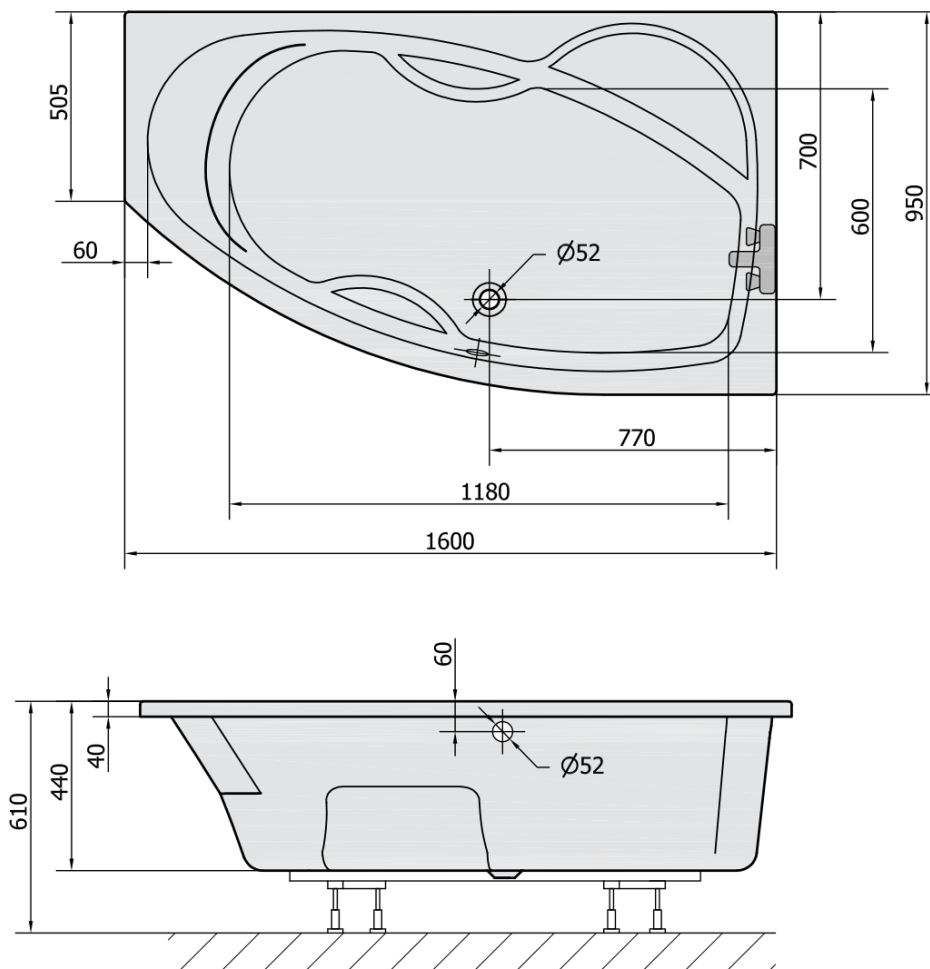

Objednací kód: 28111

Základné informácie

Značka: Polysan

Rozmery

Dĺžka: 1600 mm

Šírka: 950 mm

Výška: 440 mm

Objem: 235 l

Vlastnosti

Farba: Biela

Možnosti farebného prevedenia: Podľa vzorkovníka

Materiál: Akrylát

Tvar: Asymetrické

Inštalácia: Vstavaná (na obmurovanie)

Priemer odpadu: 52 mm

Vlastnosti: Výška okraja 40 mm (Standard)

Hmotnosť / ks: 24.64 kg

Balenie: 1 ks

Záruka: 10 rokov

Odporúčame prikúpiť

1 ks Zvukovoizolačná páska k vani, 3m (Objednací kód: 93400)

1 ks Sifón 6/4", DN40 (Objednací kód: 72693)

1 ks MAMBA R 160 panel rohový (Objednací kód: 28312)

1 ks Podstavec k akrylátovej vani Polysan, 51,5cm, pár (Objednací kód: PO60-60)

Technický list

VOLUME 235L