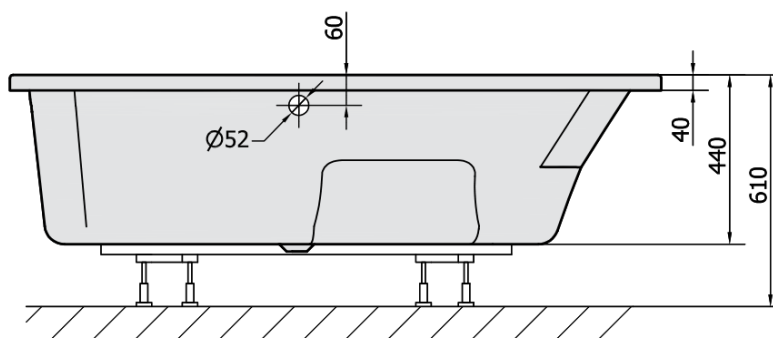

Objednací kód: 27111

Základné informácie

Značka: Polysan

Rozmery

Dĺžka: 1600 mm

Šírka: 950 mm

Výška: 440 mm

Objem: 235 l

Vlastnosti

Farba: Biela

Možnosti farebného
prevedenia: Podľa vzorkovníka

Materiál: Akrylát

Tvar: Asymetrické

Inštalácia: Vstavaná (na obmurovanie)

Priemer odpadu: 52 mm

Vlastnosti: Výška okraja 40 mm (Standard)

Hmotnosť / ks: 24.64 kg

Balenie: 1 ks

Záruka: 10 rokov

Odporúčame prikúpiť

1 ks Zvukovoizolačná páska k vani, 3m (Objednací kód: 93400)

1 ks Sifón 6/4", DN40 (Objednací kód: 72693)

1 ks Podstavec k akrylátovej vani Polysan, 51,5cm, pár (Objednací kód: PO60-60)

1 ks MAMBA L 160 panel rohový (Objednací kód: 27312)

Technický list

VOLUME 235L