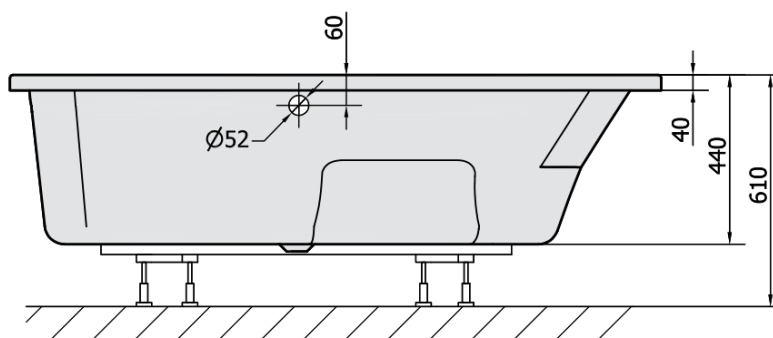

Objednací kód: 27111

Základné informácie

Značka: Polysan

Rozmery

Dĺžka: 1600 mm

Šírka: 950 mm

Výška: 440 mm

Objem: 235 l

Inštalácia: Vstavaná (na obmurovanie)

Priemer odpadu: 52 mm

Vlastnosti: Výška okraja 40 mm (Standard)

Balenie neobsahuje: Sifón, Vaňová súprava

Odporúčame prikúpiť

1 ks Zvukovoizolačná páska k vani, 3m (Objednací kód: 93400)

1 ks Sifón 6/4", DN40 (Objednací kód: 72693)

1 ks Podstavec k akrylátovej vani Polysan, 51,5cm, pár (Objednací kód: PO60-60)

1 ks MAMBA L 160 panel rohový (Objednací kód: 27312)

Technický list

VOLUME 235L