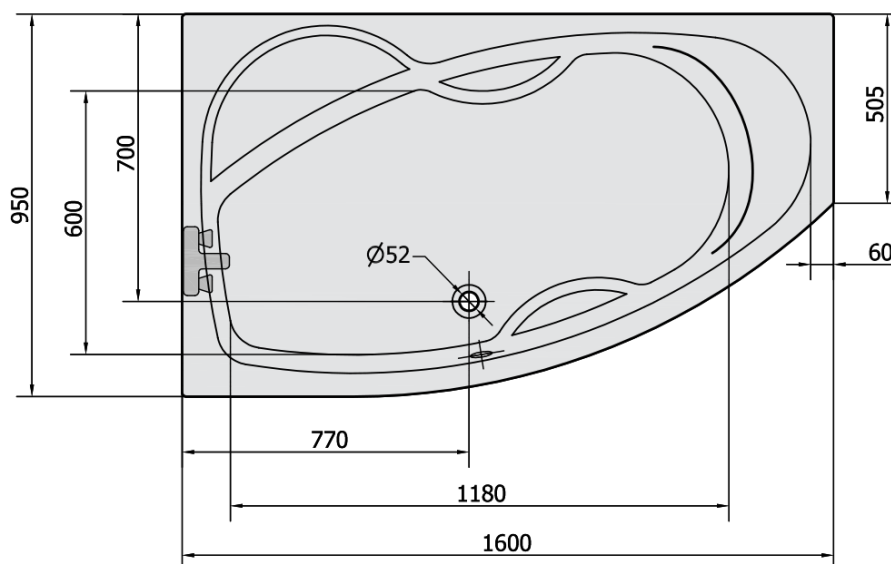

Objednací kód: 27111

Základné informácie

Značka: Polysan

Rozmery

Dĺžka: 1600 mm

Šírka: 950 mm

Výška: 440 mm

Objem: 235 l

Vlastnosti

Záruka: 10 rokov

Hmotnosť / ks: 24.64 kg

Balenie: 1 ks

Farba: Biela

Možnosti farebného
prevedenia: Podľa vzorkovníka

Materiál: Akrylát

Tvar: Asymetrické

Inštalácia: Vstavaná (na obmurovanie)

Priemer odpadu: 52 mm

Vlastnosti: Výška okraja 40 mm (Standard)

Balenie neobsahuje: Sifón, Vaňová súprava

Odporúčame prikúpiť

1 ks Zvukovoizolačná páska k vani, 3m (Objednací kód: 93400)

1 ks Sifón 6/4", DN40 (Objednací kód: 72693)

1 ks Podstavec k akrylátovej vani Polysan, 51,5cm, pár (Objednací kód: PO60-60)

1 ks MAMBA L 160 panel rohový (Objednací kód: 27312)

Technický list

VOLUME 235L