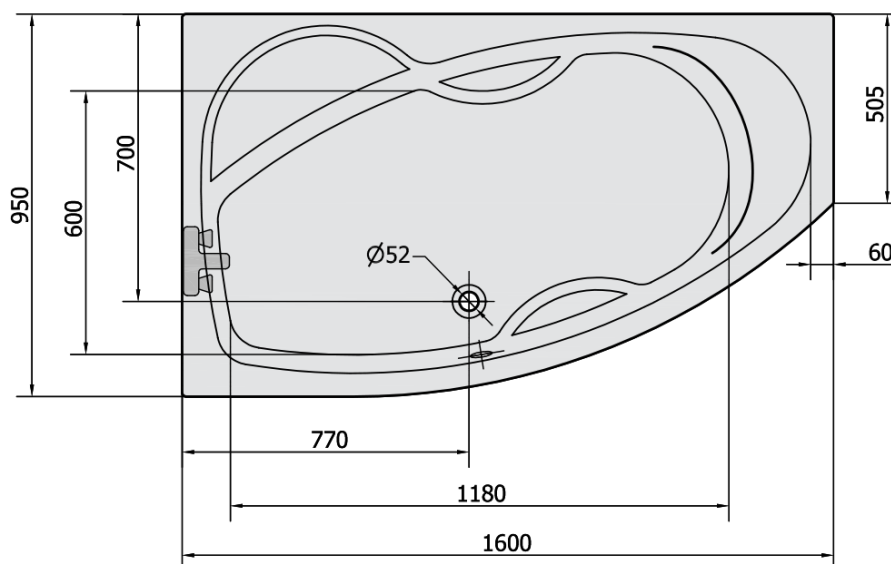

Objednací kód: 27111

Základné informácie

Značka: Polysan

Rozmery

Dĺžka: 1600 mm

Šírka: 950 mm

Výška: 440 mm

Objem: 235 l

Vlastnosti

Farba: Biela

Možnosti farebného
prevedenia: Podľa vzorkovníka

Materiál: Akrylát

Tvar: Asymetrické

Inštalácia: Vstavaná (na obmurovanie)

Priemer odpadu: 52 mm

Vlastnosti: Výška okraja 40 mm (Standard)

Hmotnosť / ks: 24.64 kg

Balenie: 1 ks

Záruka: 10 rokov

Odporúčame prikúpiť

1 ks Zvukovoizolačná páska k vani, 3m (Objednací kód: 93400)

1 ks Sifón 6/4", DN40 (Objednací kód: 72693)

1 ks Podstavec k akrylátovej vani Polysan, 51,5cm, pár (Objednací kód: PO60-60)

1 ks MAMBA L 160 panel rohový (Objednací kód: 27312)

Technický list

VOLUME 235L