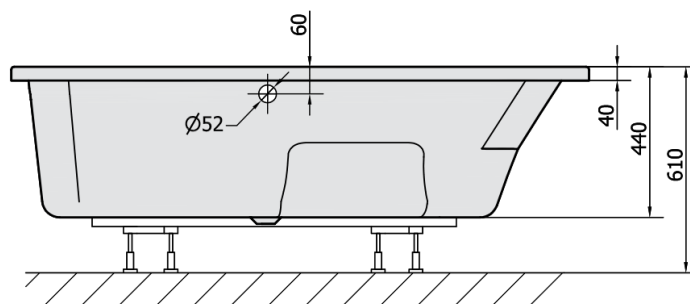

Objednací kód: 27111

**Rozmery**

Dĺžka: 1600 mm

Šírka: 950 mm

Výška: 440 mm

Objem: 235 l

**Vlastnosti**

Farba: Biela

Materiál: Akrylát

Záruka: 10 rokov

**Technický list**

VOLUME 235L