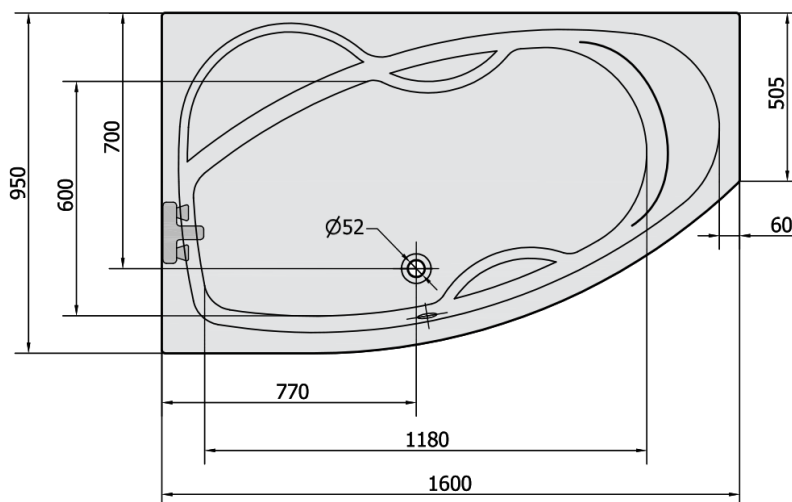

Objednací kód: 27111

**Rozmery**

Dĺžka: 1600 mm

Šírka: 950 mm

Výška: 440 mm

Objem: 235 l

**Vlastnosti**

Farba: Biela

Materiál: Akrylát

Záruka: 10 rokov

**Technický list**

VOLUME 235L