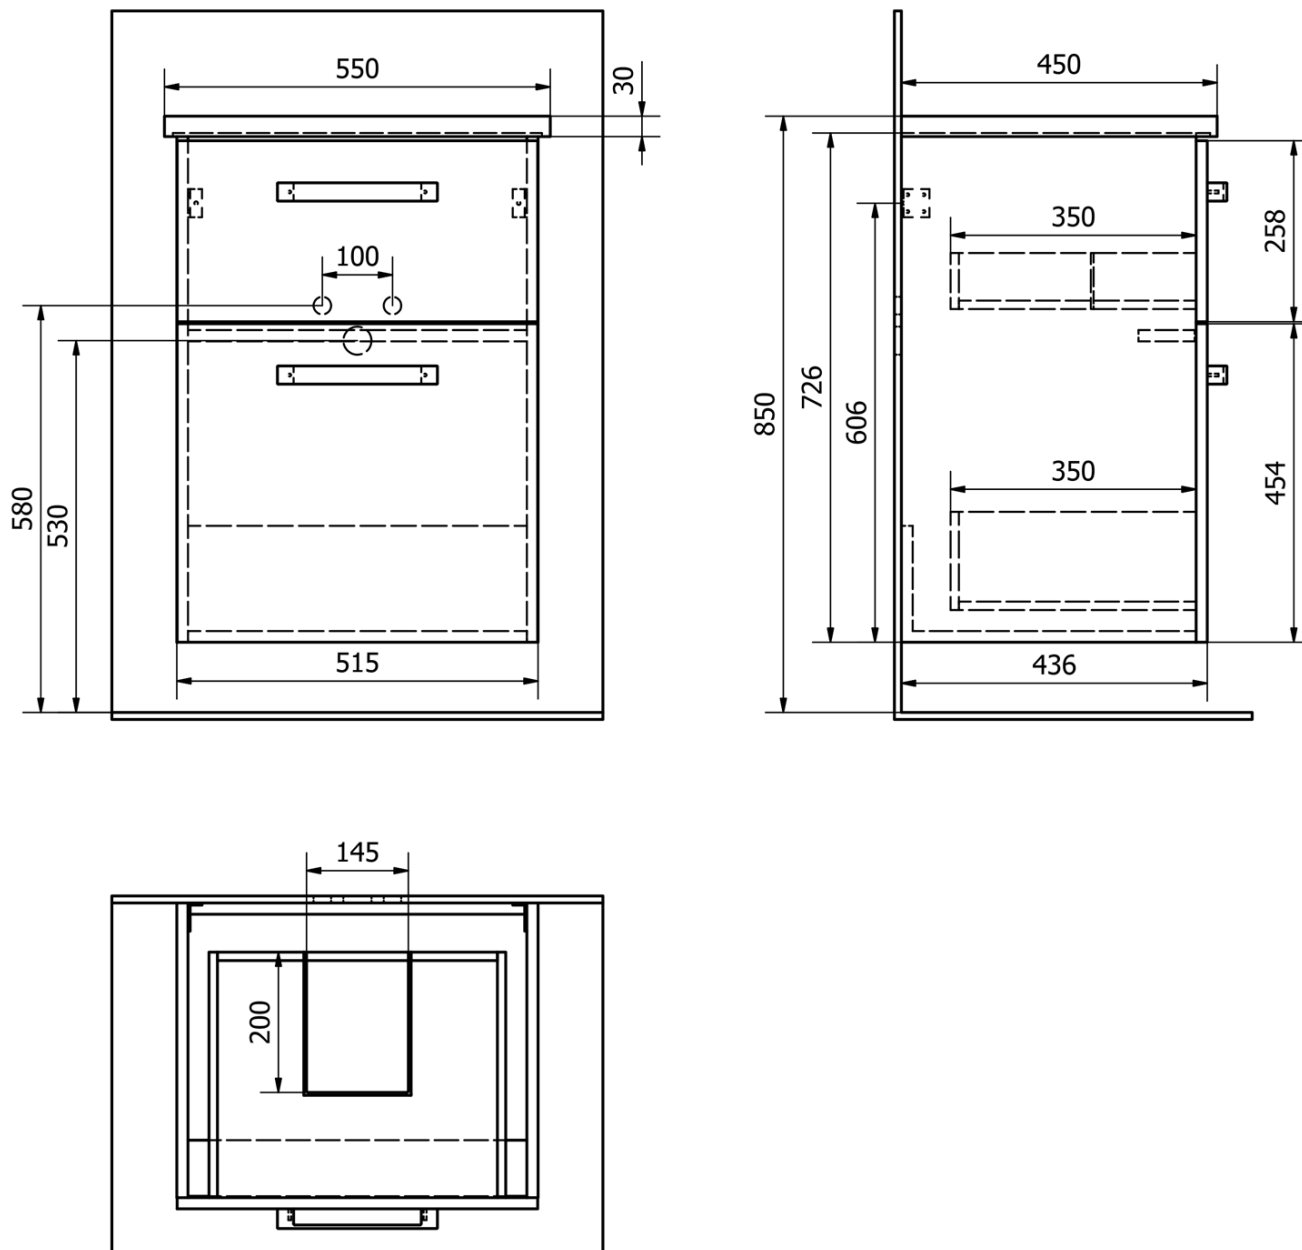

VEGA umývadlová skrinka 51,5x72,6x43,6cm, 2x zásuvka, dub platin

Objednací kód: VG853

Základné informácie

Značka: Aqualine
Séria: VEGA I

Rozmery

Šírka: 515 mm
Výška: 726 mm
Hĺbka: 436 mm

Vlastnosti

Farba: Hnedá
Dekor: Dub platin
Materiál: MDF/lamino
Inštalácia: Závesné / na postavenie
Typ skrinky: Zásuvky
Typ umývadla: Klasické umývadlo
Výbava: Automatické dovretie
Balenie obsahuje: Úchytka
Balenie neobsahuje: Umývadlo
Hmotnosť / ks: 25.0 kg
Balenie: 1 ks
Záruka: 2 roky

Odporúčame prikúpiť

1 ks SAVA 55 keramické umývadlo nábytkové 55x46cm, biela (Objednací kód: 2055)

Náhradné diely

VEGA kovová úchytka, 212/192mm, chróm (Objednací kód: PR1711)

Závesný plech CAMAR 60x28 (Objednací kód: D-07.091.660.05)

Technický list

VEGA umývadlová skrinka 51,5x72,6x43,6cm, 2x zásuvka, dub
platin