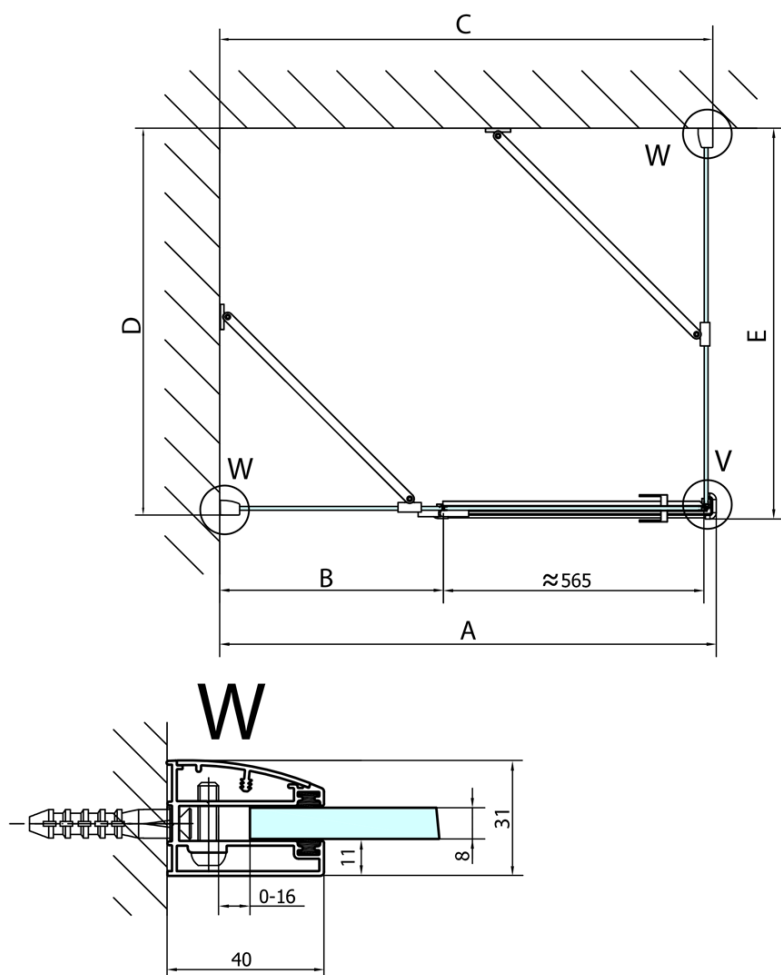

Objednací kód: FL3510

Základné informácie

Značka: Polysan

Séria: FORTIS

Rozmery

Šírka: 1000 mm

Výška: 2000 mm

Vlastnosti

Farba profilu: Chróm - Leštený hliník

Tvar: Pevná stena k sprchovacím dverám

Typ výplne: Číre sklo

Úprava skla: Antidrop

Hrúbka skla: 8 mm

Hmotnosť / ks: 43.0 kg

Balenie: 1 ks

Záruka: 2 roky

Technický list

Dveře	A (mm)	B (mm)	C (mm)
FL1080	785-801	≈ 200	779-795
FL1090	885-901	≈ 300	879-895
FL1010	985-1001	≈ 400	979-995
FL1011	1085-1101	≈ 500	1079-1095
FL1012	1185-1201	≈ 600	1179-1195
FL1113	1285-1301	≈ 700	1279-1295
FL1114	1385-1401	≈ 800	1379-1395
FL1115	1485-1501	≈ 900	1479-1495

Boční stěna	E	D
FL3580	785-801	779-795
FL3590	885-901	879-895
FL3510	985-1001	979-995