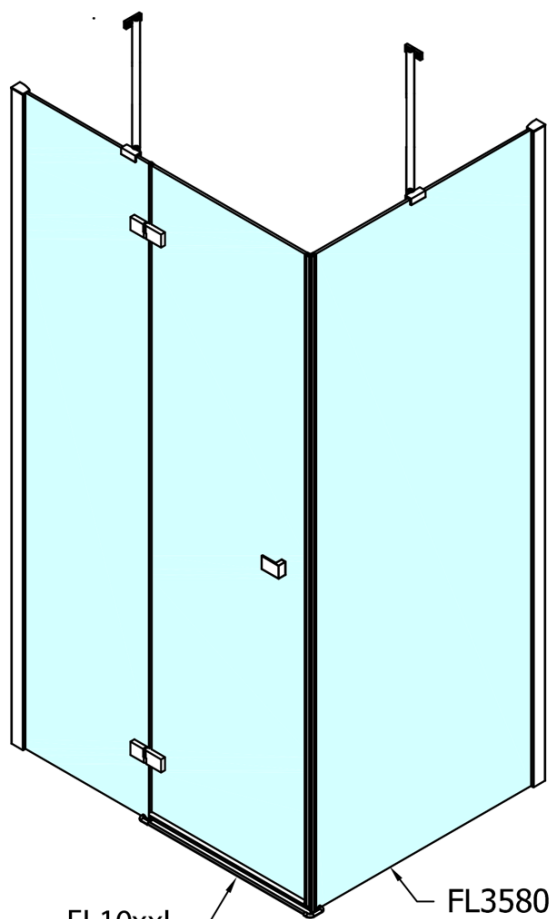

Objednací kód: FL3590

**Základné informácie**

Značka: Polysan

Séria: FORTIS

**Rozmery**

Šírka: 900 mm

Výška: 2000 mm

**Vlastnosti**

Farba profilu: Chróm - Leštený hliník

Tvar: Pevná stena k sprchovacím dverám

Typ výplne: Číre sklo

Úprava skla: Antidrop

Hrúbka skla: 8 mm

Hmotnosť / ks: 39.0 kg

Balenie: 1 ks

Záruka: 2 roky

Technický list

FL10xxL  
FL11xxL

FL3580  
FL3590  
FL3510

FL3580  
FL3590  
FL3510

FL10xxR  
FL11xxR

Dveře	A (mm)	B (mm)	C (mm)
FL1080	785-801	≈ 200	779-795
FL1090	885-901	≈ 300	879-895
FL1010	985-1001	≈ 400	979-995
FL1011	1085-1101	≈ 500	1079-1095
FL1012	1185-1201	≈ 600	1179-1195
FL1113	1285-1301	≈ 700	1279-1295
FL1114	1385-1401	≈ 800	1379-1395
FL1115	1485-1501	≈ 900	1479-1495

Boční stěna	E	D
FL3580	785-801	779-795
FL3590	885-901	879-895
FL3510	985-1001	979-995