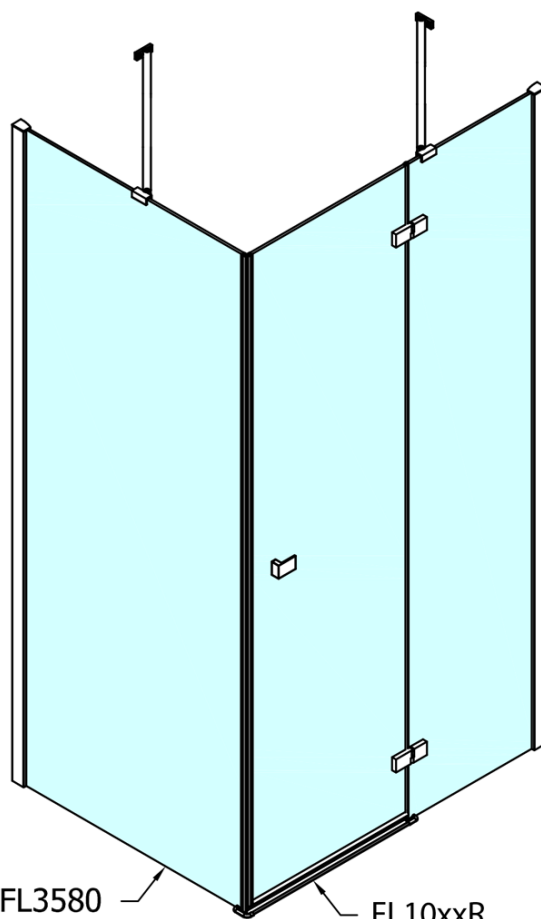

Objednací kód: FL3590

**Základné informácie**

Značka: Polysan

Séria: FORTIS

**Rozmery**

Šírka: 900 mm

Výška: 2000 mm

**Vlastnosti**

Farba profilu: Chróm - Leštený hliník

Tvar: Pevná stena k sprchovacím dverám

Typ výplne: Číre sklo

Úprava skla: Antidrop

Hrúbka skla: 8 mm

Hmotnosť / ks: 39.0 kg

Balenie: 1 ks

Záruka: 2 roky

Technický list

FL10xxL  
FL11xxL

FL3580  
FL3590  
FL3510

FL3580  
FL3590  
FL3510

FL10xxR  
FL11xxR

Dveře	A (mm)	B (mm)	C (mm)
FL1080	785-801	≈ 200	779-795
FL1090	885-901	≈ 300	879-895
FL1010	985-1001	≈ 400	979-995
FL1011	1085-1101	≈ 500	1079-1095
FL1012	1185-1201	≈ 600	1179-1195
FL1113	1285-1301	≈ 700	1279-1295
FL1114	1385-1401	≈ 800	1379-1395
FL1115	1485-1501	≈ 900	1479-1495

Boční stěna	E	D
FL3580	785-801	779-795
FL3590	885-901	879-895
FL3510	985-1001	979-995