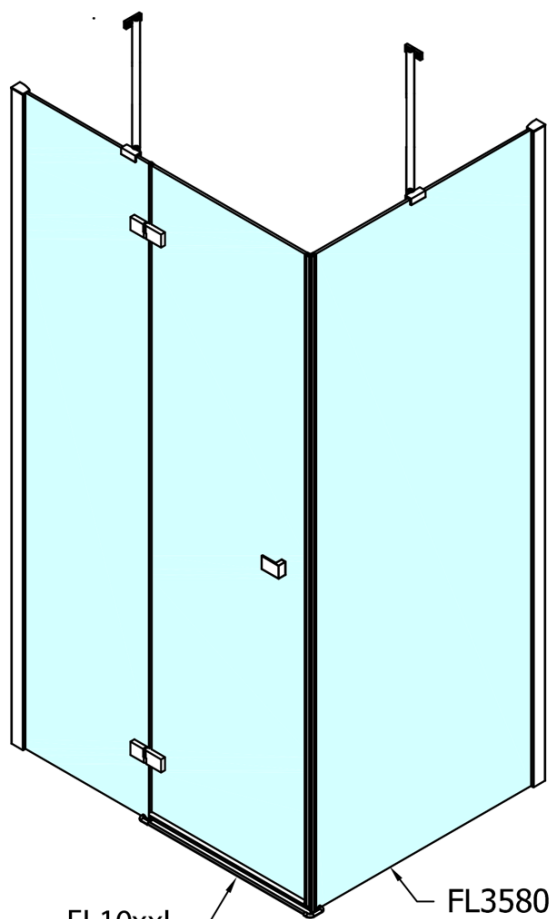

Objednací kód: FL3590

Základné informácie

Značka: Polysan

Séria: FORTIS

Rozmery

Šírka: 900 mm

Výška: 2000 mm

Vlastnosti

Farba profilu: Chróm - Leštený hliník

Tvar: Pevná stena k sprchovacím dverám

Typ výplne: Číre sklo

Úprava skla: Antidrop

Hrúbka skla: 8 mm

Hmotnosť / ks: 39.0 kg

Balenie: 1 ks

Záruka: 2 roky

Technický list

FL10xxL
FL11xxL

FL3580
FL3590
FL3510

FL3580
FL3590
FL3510

FL10xxR
FL11xxR

Dveře	A (mm)	B (mm)	C (mm)
FL1080	785-801	≈ 200	779-795
FL1090	885-901	≈ 300	879-895
FL1010	985-1001	≈ 400	979-995
FL1011	1085-1101	≈ 500	1079-1095
FL1012	1185-1201	≈ 600	1179-1195
FL1113	1285-1301	≈ 700	1279-1295
FL1114	1385-1401	≈ 800	1379-1395
FL1115	1485-1501	≈ 900	1479-1495

Boční stěna	E	D
FL3580	785-801	779-795
FL3590	885-901	879-895
FL3510	985-1001	979-995