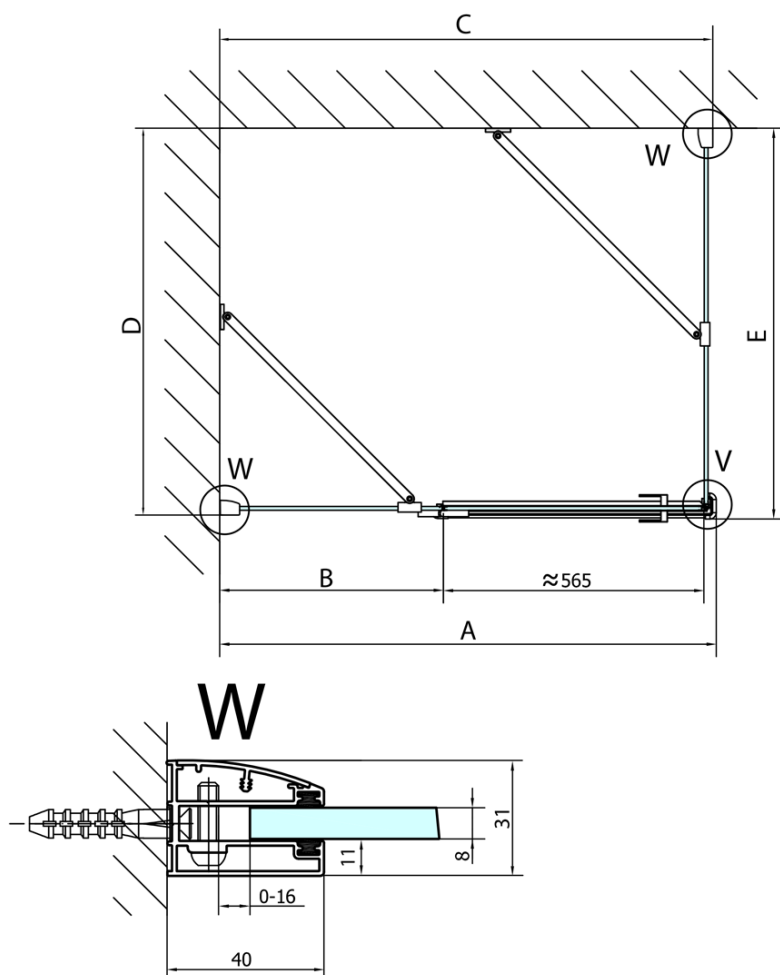

Objednací kód: FL3590

Základné informácie

Značka: Polysan

Séria: FORTIS

Rozmery

Šírka: 900 mm

Výška: 2000 mm

Vlastnosti

Farba profilu: Chróm - Leštený hliník

Tvar: Pevná stena k sprchovacím dverám

Typ výplne: Číre sklo

Úprava skla: Antidrop

Hrúbka skla: 8 mm

Hmotnosť / ks: 39.0 kg

Balenie: 1 ks

Záruka: 2 roky

Technický list

FL10xxL
FL11xxL

FL3580
FL3590
FL3510

FL3580
FL3590
FL3510

FL10xxR
FL11xxR

Dveře	A (mm)	B (mm)	C (mm)
FL1080	785-801	≈ 200	779-795
FL1090	885-901	≈ 300	879-895
FL1010	985-1001	≈ 400	979-995
FL1011	1085-1101	≈ 500	1079-1095
FL1012	1185-1201	≈ 600	1179-1195
FL1113	1285-1301	≈ 700	1279-1295
FL1114	1385-1401	≈ 800	1379-1395
FL1115	1485-1501	≈ 900	1479-1495

Boční stěna	E	D
FL3580	785-801	779-795
FL3590	885-901	879-895
FL3510	985-1001	979-995