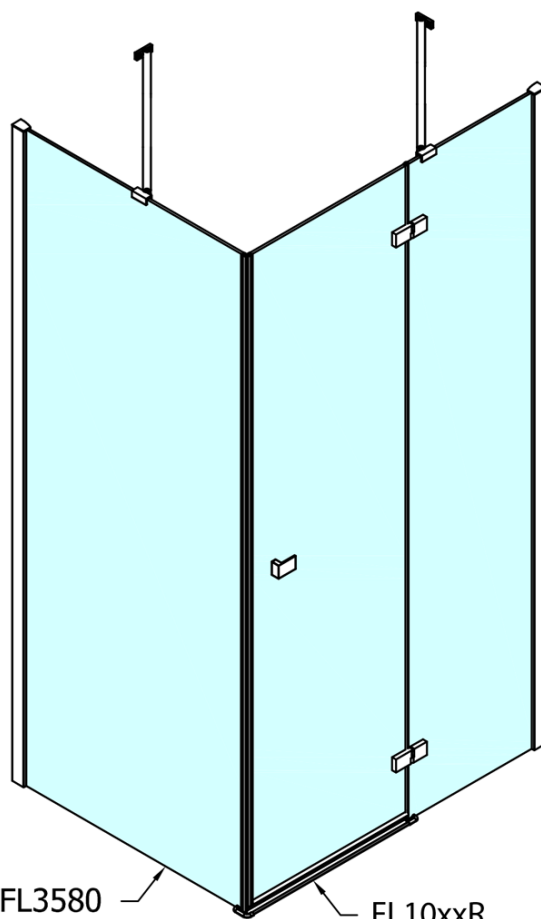

Objednací kód: FL3590

Základné informácie

Značka: Polysan

Séria: FORTIS

Rozmery

Šírka: 900 mm

Výška: 2000 mm

Vlastnosti

Farba profilu: Chróm - Leštený hliník

Tvar: Pevná stena k sprchovacím dverám

Typ výplne: Číre sklo

Úprava skla: Antidrop

Hrúbka skla: 8 mm

Hmotnosť / ks: 39.0 kg

Balenie: 1 ks

Záruka: 2 roky

Technický list

FL10xxL
FL11xxL

FL3580
FL3590
FL3510

FL3580
FL3590
FL3510

FL10xxR
FL11xxR

Dveře	A (mm)	B (mm)	C (mm)
FL1080	785-801	≈ 200	779-795
FL1090	885-901	≈ 300	879-895
FL1010	985-1001	≈ 400	979-995
FL1011	1085-1101	≈ 500	1079-1095
FL1012	1185-1201	≈ 600	1179-1195
FL1113	1285-1301	≈ 700	1279-1295
FL1114	1385-1401	≈ 800	1379-1395
FL1115	1485-1501	≈ 900	1479-1495

Boční stěna	E	D
FL3580	785-801	779-795
FL3590	885-901	879-895
FL3510	985-1001	979-995