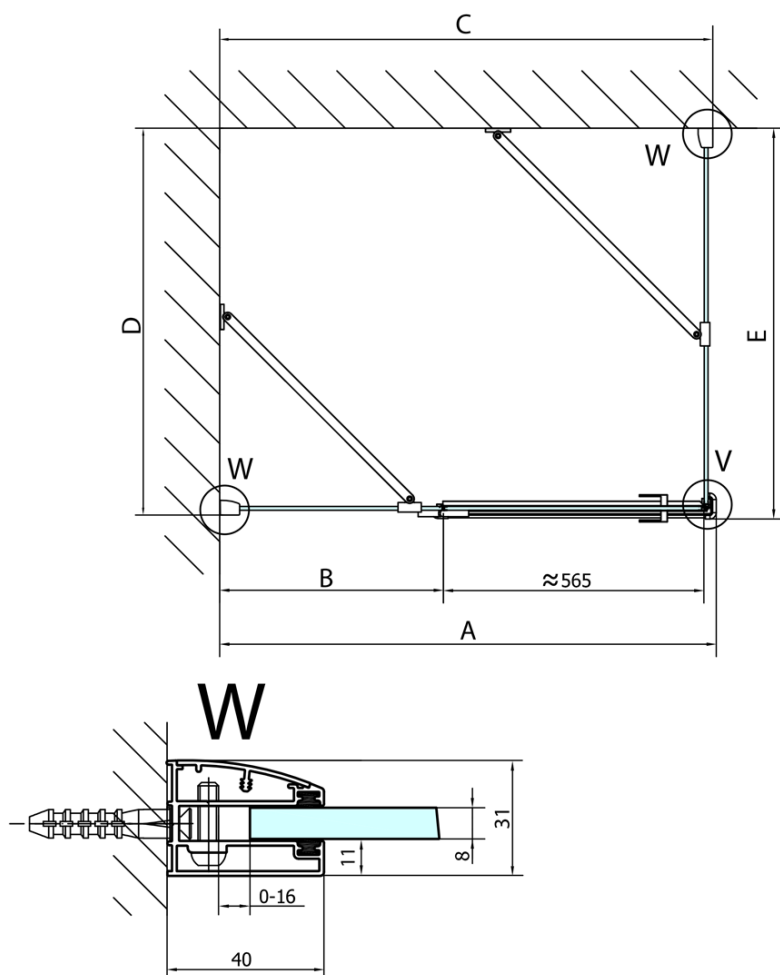

Objednací kód: FL3590

**Základné informácie**

Značka: Polysan

Séria: FORTIS

**Rozmery**

Šírka: 900 mm

Výška: 2000 mm

**Vlastnosti**

Farba profilu: Chróm - Leštený hliník

Tvar: Pevná stena k sprchovacím dverám

Typ výplne: Číre sklo

Úprava skla: Antidrop

Hrúbka skla: 8 mm

Hmotnosť / ks: 39.0 kg

Balenie: 1 ks

Záruka: 2 roky

Technický list

FL10xxL  
FL11xxL

FL3580  
FL3590  
FL3510

FL3580  
FL3590  
FL3510

FL10xxR  
FL11xxR

Dveře	A (mm)	B (mm)	C (mm)
FL1080	785-801	≈ 200	779-795
FL1090	885-901	≈ 300	879-895
FL1010	985-1001	≈ 400	979-995
FL1011	1085-1101	≈ 500	1079-1095
FL1012	1185-1201	≈ 600	1179-1195
FL1113	1285-1301	≈ 700	1279-1295
FL1114	1385-1401	≈ 800	1379-1395
FL1115	1485-1501	≈ 900	1479-1495

Boční stěna	E	D
FL3580	785-801	779-795
FL3590	885-901	879-895
FL3510	985-1001	979-995