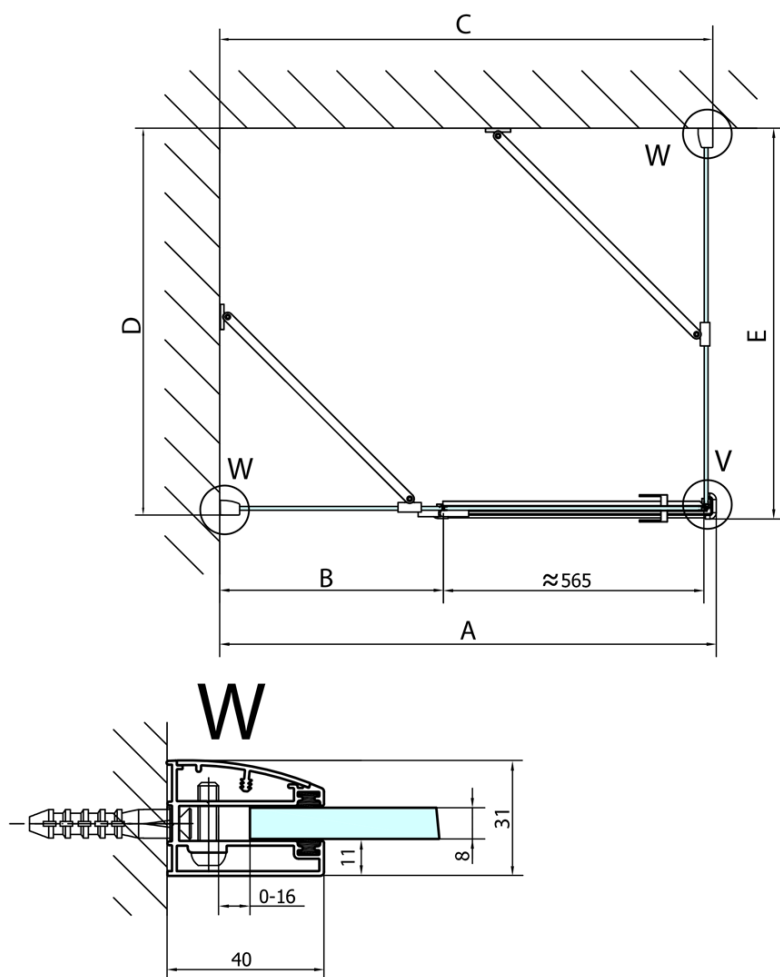

Objednací kód: FL3590

**Základné informácie**

Značka: Polysan

Séria: FORTIS

**Rozmery**

Šírka: 900 mm

Výška: 2000 mm

**Vlastnosti**

Farba profilu: Chróm - Leštený hliník

Tvar: Pevná stena k sprchovacím dverám

Typ výplne: Číre sklo

Úprava skla: Antidrop

Hrúbka skla: 8 mm

Hmotnosť / ks: 39.0 kg

Balenie: 1 ks

Záruka: 2 roky

Technický list

FL10xxL  
FL11xxL

FL3580  
FL3590  
FL3510

FL3580  
FL3590  
FL3510

FL10xxR  
FL11xxR

Dveře	A (mm)	B (mm)	C (mm)
FL1080	785-801	≈ 200	779-795
FL1090	885-901	≈ 300	879-895
FL1010	985-1001	≈ 400	979-995
FL1011	1085-1101	≈ 500	1079-1095
FL1012	1185-1201	≈ 600	1179-1195
FL1113	1285-1301	≈ 700	1279-1295
FL1114	1385-1401	≈ 800	1379-1395
FL1115	1485-1501	≈ 900	1479-1495

Boční stěna	E	D
FL3580	785-801	779-795
FL3590	885-901	879-895
FL3510	985-1001	979-995