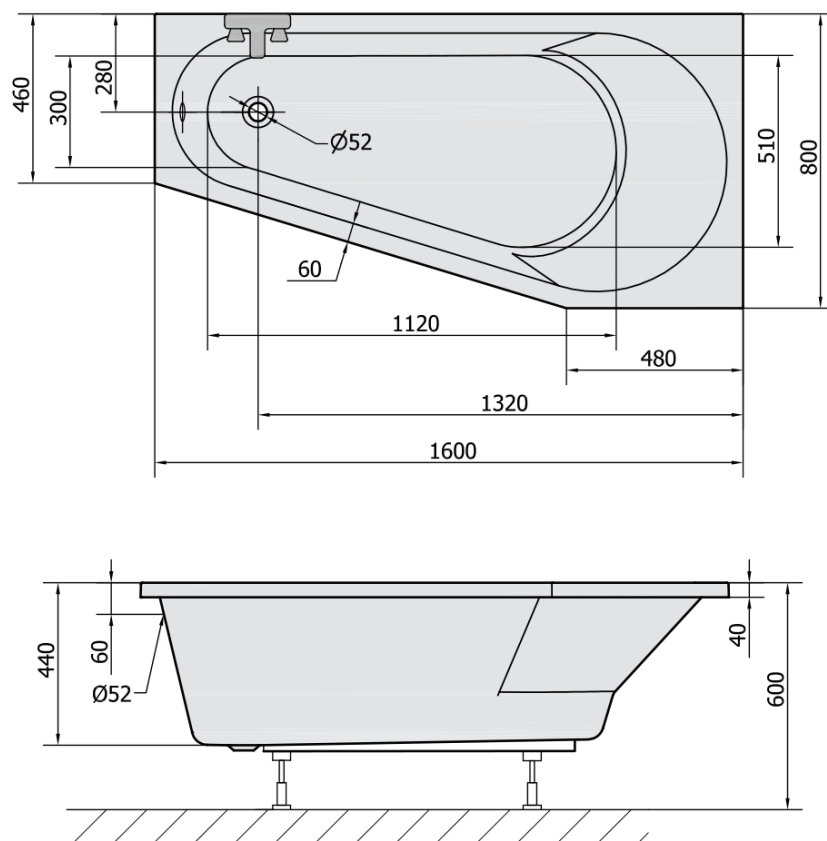

Objednací kód: 21111

Základné informácie

Značka: Polysan

Rozmery

Dĺžka: 1600 mm

Šírka: 800 mm

Výška: 440 mm

Objem: 185 l

Vlastnosti

Farba: Biela

Možnosti farebného prevedenia: Podľa vzorkovníka

Materiál: Akrylát

Tvar: Asymetrické

Inštalácia: Vstavaná (na obmurovanie)

Priemer odpadu: 52 mm

Vlastnosti: Výška okraja 40 mm (Standard)

Hmotnosť / ks: 20.29 kg

Balenie: 1 ks

Záruka: 10 rokov

Odporúčame prikúpiť

1 ks Podstavec k akrylátovej vani Polysan, 51,5cm, pár (Objednací kód: PO60-60)

1 ks PROJEKTA R 160 panel čelný (Objednací kód: 21312)

1 ks Zvukovoizolačná páska k vani, 3m (Objednací kód: 93400)

1 ks Sifón 6/4", výška 42mm, DN40 (Objednací kód: 71712)

Technický list

VOLUME 185L