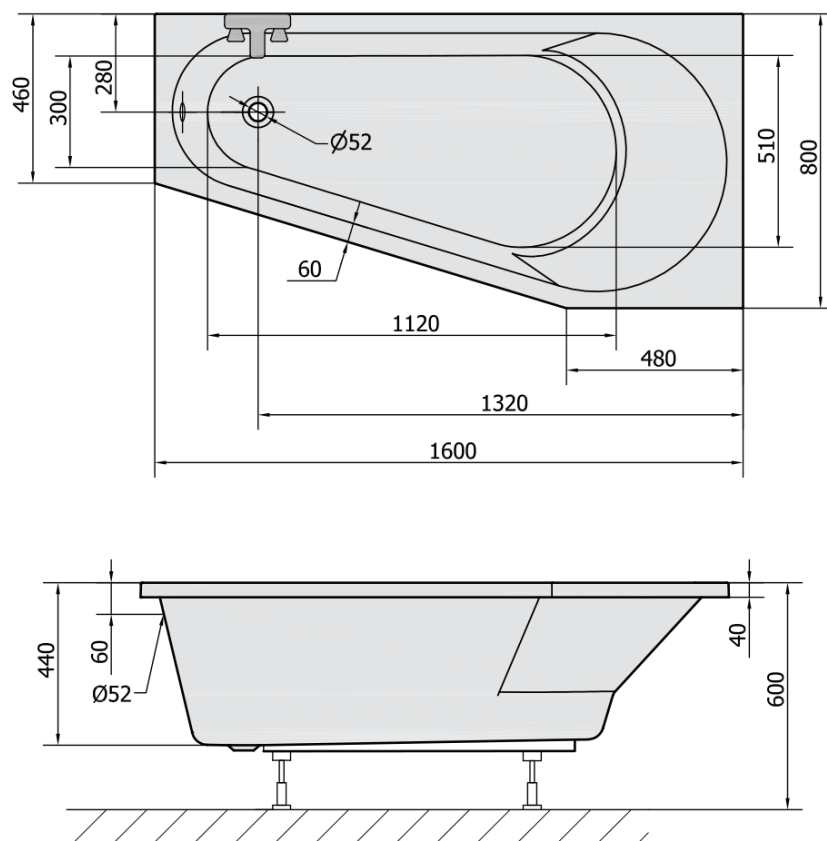

Objednací kód: 21111

Základné informácie

Značka: Polysan

Rozmery

Dĺžka: 1600 mm

Šírka: 800 mm

Výška: 440 mm

Objem: 185 l

Vlastnosti

Farba: Biela

Možnosti farebného prevedenia: Podľa vzorkovníka

Materiál: Akrylát

Tvar: Asymetrické

Inštalácia: Vstavaná (na obmurovanie)

Priemer odpadu: 52 mm

Vlastnosti: Výška okraja 40 mm (Standard)

Balenie neobsahuje: Sifón, Vaňová súprava

Hmotnosť / ks: 20.29 kg

Balenie: 1 ks

Záruka: 10 rokov

Odporúčame prikúpiť

1 ks Podstavec k akrylátovej vani Polysan, 51,5cm, pár (Objednací kód: PO60-60)

1 ks PROJEKTA R 160 panel čelný (Objednací kód: 21312)

1 ks Zvukovoizolačná páska k vani, 3m (Objednací kód: 93400)

1 ks Sifón 6/4", výška 42mm, DN40 (Objednací kód: 71712)

Technický list

VOLUME 185L