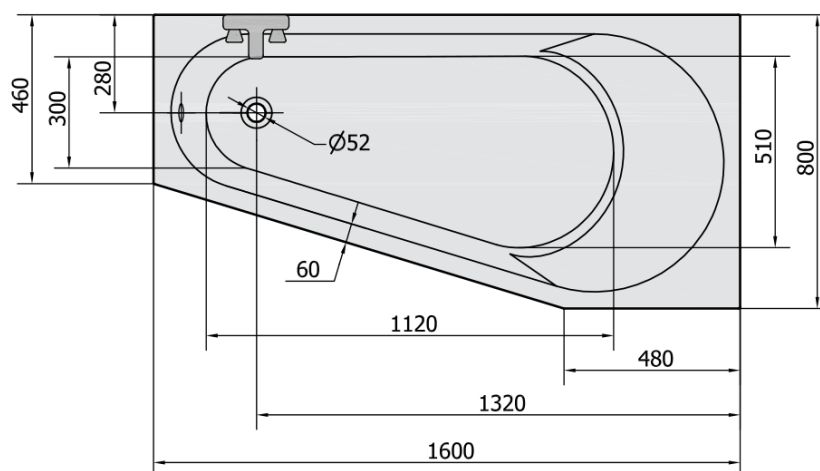

PROJEKTA R asymetrická vaňa 160x80x44cm, biela

Objednací kód: 21111

Rozmery

Dĺžka: 1600 mm
Šírka: 800 mm
Výška: 440 mm
Objem: 185 l

Vlastnosti

Farba: Biela
Materiál: Akrylát
Záruka: 10 rokov

Technický list

VOLUME 185L