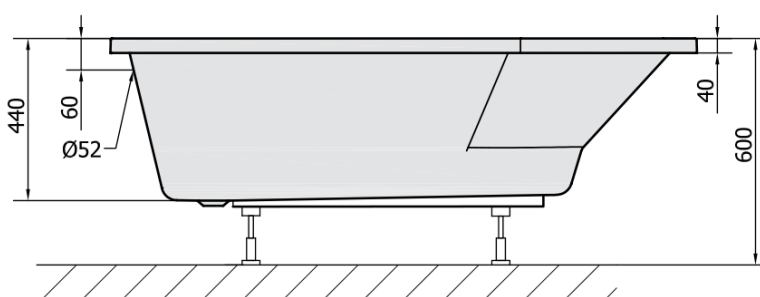

PROJEKTA R asymetrická vaňa 160x80x44cm, biela

Objednací kód: 21111

Rozmery

Dĺžka: 1600 mm
Šírka: 800 mm
Výška: 440 mm
Objem: 185 l

Vlastnosti

Farba: Biela
Materiál: Akrylát
Záruka: 10 rokov

Technický list

VOLUME 185L