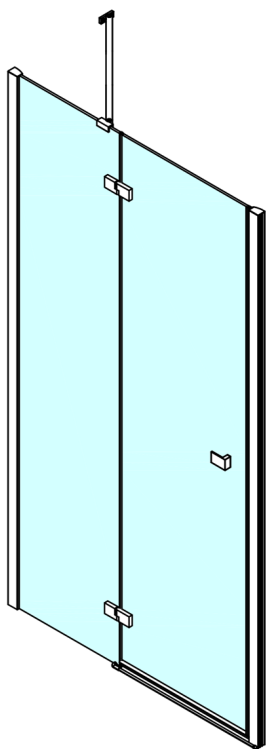

FORTIS sprchové dveře do niky 900 mm, číre sklo, ľavé

Objednací kód: FL1490L

Rozměry

Šířka: 900 mm

Výška: 2000 mm

Vlastnosti

Záruka: 2 roky

Technický list

FL14xxL

FL14xxR

MODEL	A	B
FL1480	785-811	≈210
FL1490	885-911	≈310
FL1410	985-1011	≈410
FL1411	1085-1111	≈510
FL1412	1185-1211	≈610