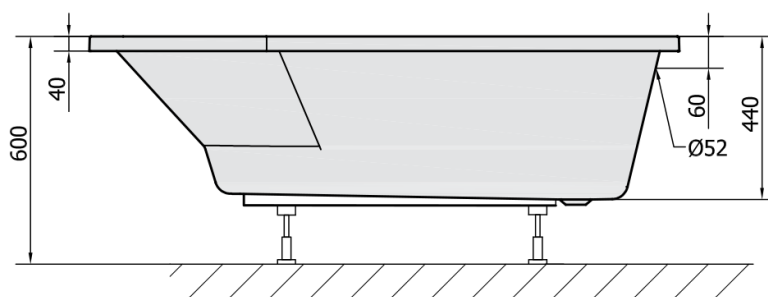

## PROJEKTAL asymetrická vaňa 160x80x44cm, biela

Objednací kód: 20111

### Rozmery

Dĺžka: 1600 mm  
 Šírka: 800 mm  
 Výška: 440 mm  
 Objem: 185 l

### Technický list

VOLUME 185L