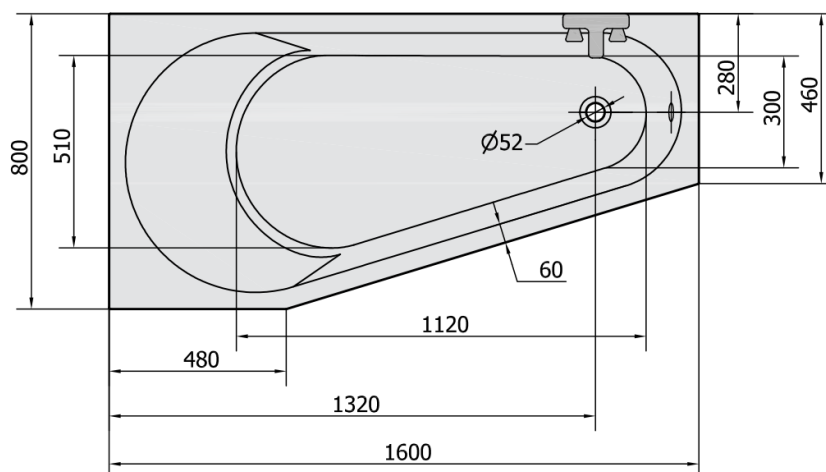

## PROJEKTAL asymetrická vaňa 160x80x44cm, biela

Objednací kód: 20111

### Rozmery

Dĺžka: 1600 mm  
 Šírka: 800 mm  
 Výška: 440 mm  
 Objem: 185 l

### Technický list

VOLUME 185L