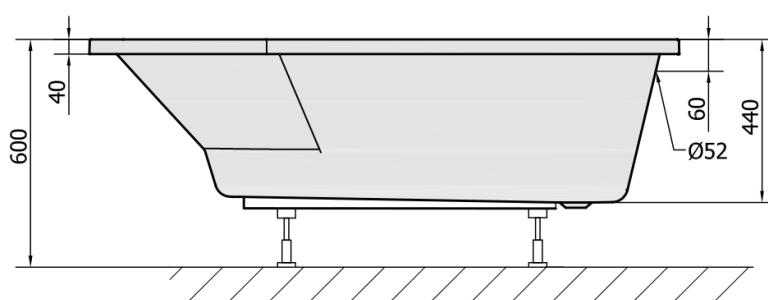

## PROJEKTAL asymetrická vaňa 160x80x44cm, biela

Objednací kód: 20111

### Rozmery

Dĺžka: 1600 mm  
 Šírka: 800 mm  
 Výška: 440 mm  
 Objem: 185 l

### Technický list

VOLUME 185L