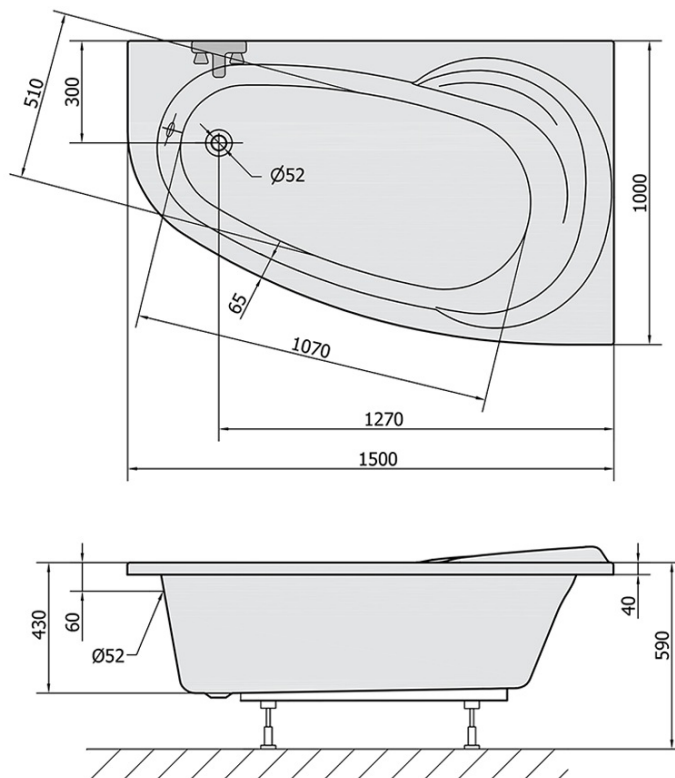

Objednací kód: 19111

Základné informácie

Značka: Polysan

Rozmery

Dĺžka: 1500 mm

Šírka: 1000 mm

Výška: 430 mm

Objem: 200 l

Vlastnosti

Farba: Biela

Možnosti farebného prevedenia: Podľa vzorkovníka

Materiál: Akrylát

Tvar: Asymetrické

Inštalácia: Vstavaná (na obmurovanie)

Priemer odpadu: 52 mm

Vlastnosti: Výška okraja 40 mm (Standard)

Hmotnosť / ks: 23.78 kg

Balenie: 1 ks

Záruka: 10 rokov

Odporúčame prikúpiť

1 ks Zvukovoizolačná páska k vani, 3m (Objednací kód: 93400)

1 ks Sifón 6/4", DN40 (Objednací kód: 72693)

1 ks Podstavec k akrylátovej vani Polysan, 51,5cm, pár (Objednací kód: PO60-60)

1 ks NAOS L, R 150 panel čelný (Objednací kód: 18312)

Technický list

VOLUME 200L