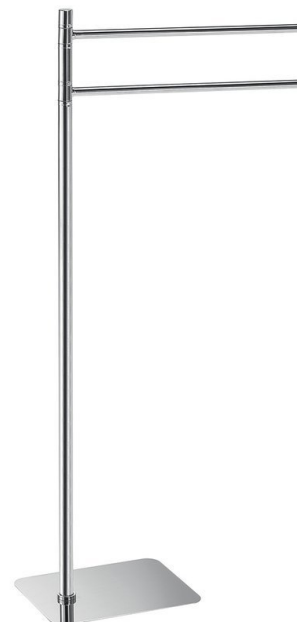

Objednací kód: 1131

Základné informácie

Značka: Gedy
Séria: FLORI

Rozmery

Šírka: 165 mm
Výška: 836 mm
Hĺbka: 360 mm

Vlastnosti

Farba: Chróm
Materiál: Mosadz
Tvar: Hranaté
Druh: Držiak uterákov: otočný, Držiak uterákov:
viacramenný
Inštalácia: Na postavenie
Hmotnosť / ks: 2.832 kg
Balenie: 1 ks
Záruka: 10 rokov