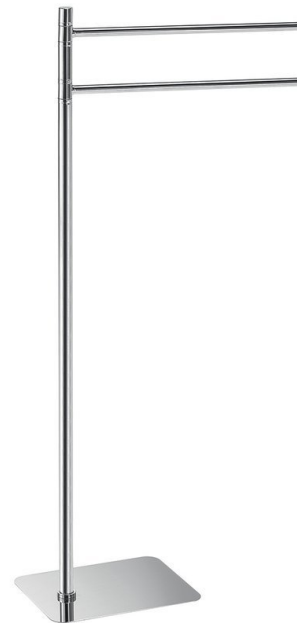

Objednací kód: 1131

Základné informácie

Značka: Gedy
Séria: FLORI

Rozmery

Šírka: 165 mm
Výška: 836 mm
Hĺbka: 360 mm

Vlastnosti

Farba: Chróm
Materiál: Mosadz
Tvar: Hranaté
Druh: Držiak uterákov: otočný, Držiak uterákov:
viacramenný
Inštalácia: Na postavenie
Hmotnosť / ks: 2.832 kg
Balenie: 1 ks
Záruka: 10 rokov