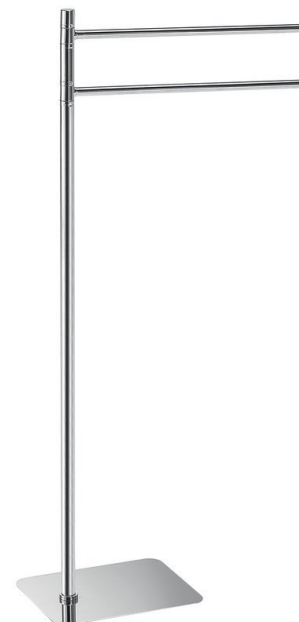

Objednací kód: 1131

Základné informácie

Značka: Gedy
Séria: FLORI

Rozmery

Šírka: 165 mm
Výška: 836 mm
Hĺbka: 360 mm

Vlastnosti

Farba: Chróm
Materiál: Mosadz
Tvar: Hranaté
Druh: Držiak uterákov: otočný, Držiak uterákov:
viacramenný
Inštalácia: Na postavenie
Hmotnosť / ks: 2.832 kg
Balenie: 1 ks
Záruka: 10 rokov