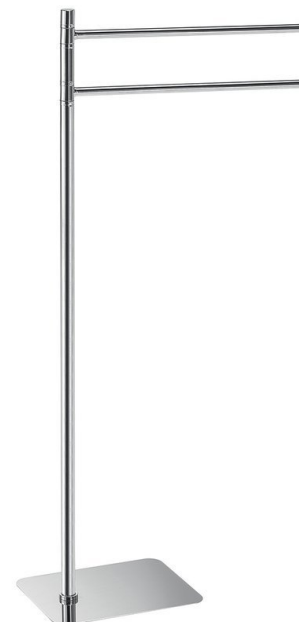

Objednací kód: 1131

Základné informácie

Značka: Gedy

Séria: FLORI

Rozmery

Šírka: 165 mm

Výška: 836 mm

Hĺbka: 360 mm

Vlastnosti

Farba: Chróm

Materiál: Mosadz

Tvar: Hranaté

Druh: Držiak uterákov: otočný, Držiak uterákov:
viacramenný

Inštalácia: Na postavenie

Hmotnosť / ks: 2.832 kg

Balenie: 1 ks

Záruka: 10 rokov