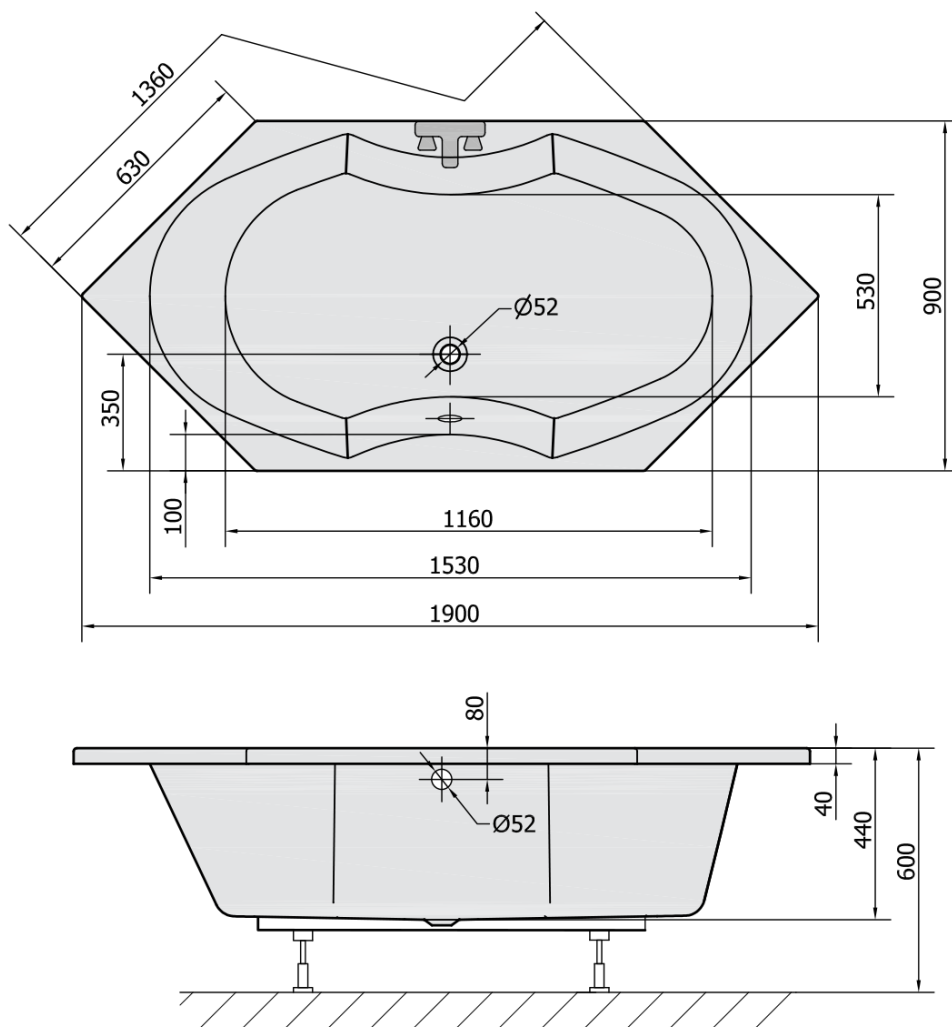

Objednací kód: 17111

Základné informácie

Značka: Polysan

Rozmery

Dĺžka: 1360 mm

Šírka: 1360 mm

Výška: 440 mm

Objem: 240 l

Vlastnosti

Farba: Biela

Možnosti farebného prevedenia: Podľa vzorkovníka

Materiál: Akrylát

Tvar: Rohové

Inštalácia: Vstavaná (na obmurovanie)

Priemer odpadu: 52 mm

Vlastnosti: Výška okraja 40 mm (Standard)

Balenie neobsahuje: Sifón, Vaňová súprava

Hmotnosť / ks: 28.66 kg

Balenie: 1 ks

Záruka: 10 rokov

Odporúčame prikúpiť

1 ks TOKATA panel čelný (Objednací kód: 17312)

1 ks Zvukovoizolačná páska k vani, 3m (Objednací kód: 93400)

1 ks Sifón 6/4", DN40 (Objednací kód: 72693)

1 ks Podstavec k akrylátovej vani Polysan, 74,5cm, pár (Objednací kód: PO80-80)

Technický list

VOLUME 240L