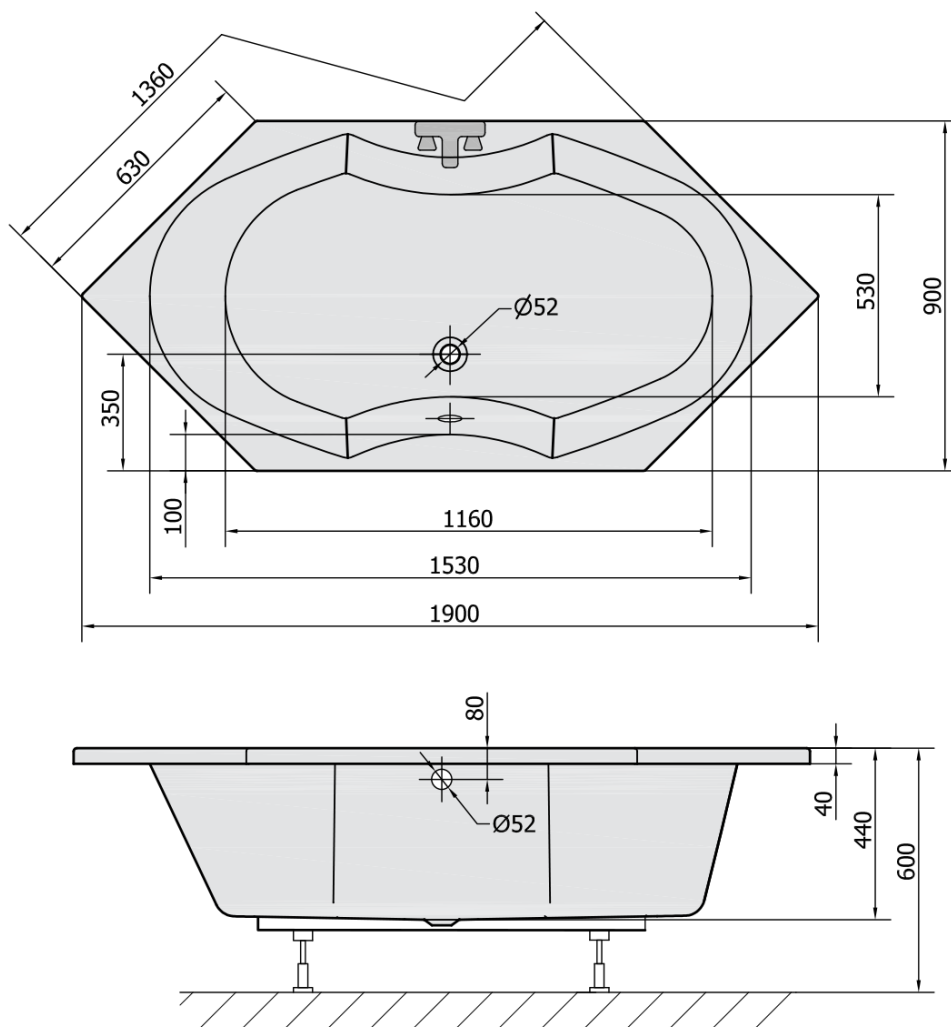

Objednací kód: 17111

Základné informácie

Značka: Polysan

Rozmery

Dĺžka: 1360 mm

Šírka: 1360 mm

Výška: 440 mm

Objem: 240 l

Vlastnosti

Farba: Biela

Možnosti farebného prevedenia: Podľa vzorkovníka

Materiál: Akrylát

Tvar: Rohové

Inštalácia: Vstavaná (na obmurovanie)

Priemer odpadu: 52 mm

Vlastnosti: Výška okraja 40 mm (Standard)

Hmotnosť / ks: 28.66 kg

Balenie: 1 ks

Záruka: 10 rokov

Odporúčame prikúpiť

1 ks TOKATA panel čelný (Objednací kód: 17312)

1 ks Zvukovoizolačná páska k vani, 3m (Objednací kód: 93400)

1 ks Sifón 6/4", DN40 (Objednací kód: 72693)

1 ks Podstavec k akrylátovej vani Polysan, 74,5cm, pár (Objednací kód: PO80-80)

Technický list

VOLUME 240L