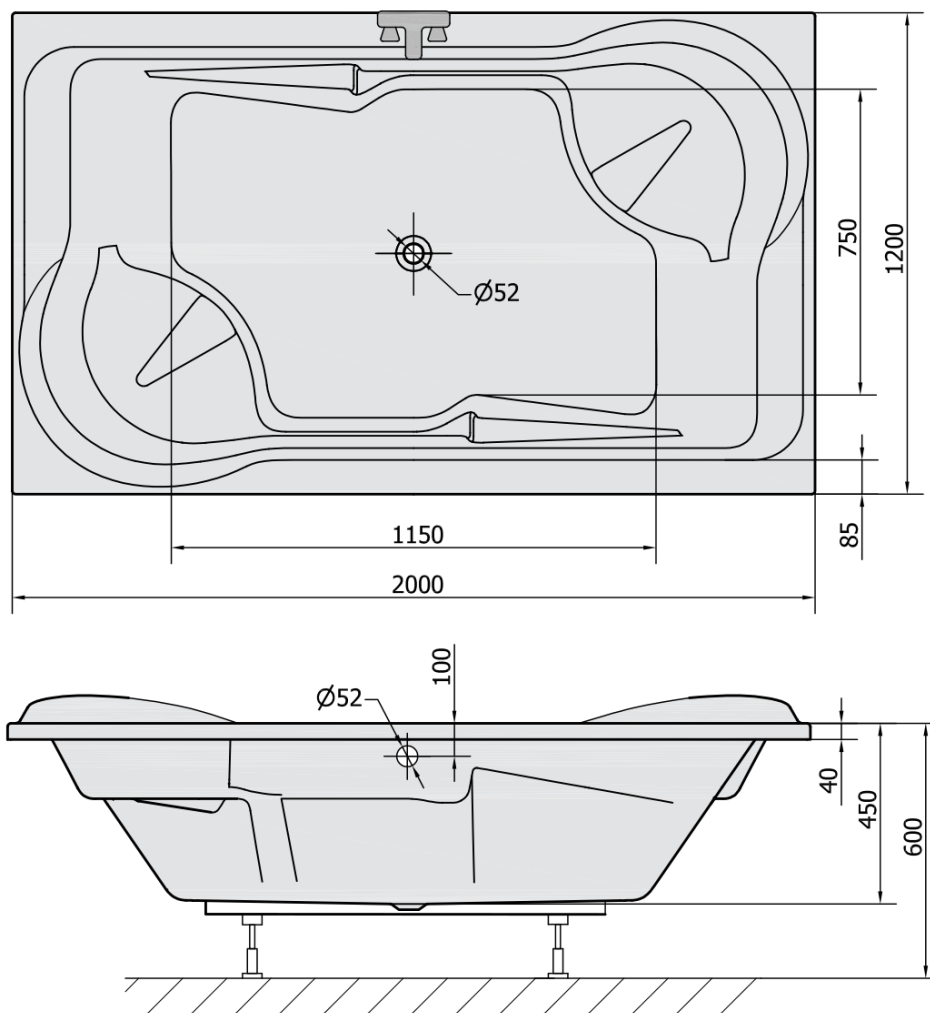

Objednací kód: 16111

Základné informácie

Značka: Polysan

Rozmery

Dĺžka: 2000 mm

Šírka: 1200 mm

Výška: 450 mm

Objem: 355 l

Vlastnosti

Farba: Biela

Možnosti farebného prevedenia: Podľa vzorkovníka

Materiál: Akrylát

Tvar: Obdĺžnikové

Inštalácia: Vstavaná (na obmurovanie)

Priemer odpadu: 52 mm

Vlastnosti: Obojstranná, Výška okraja 40 mm (Standard)

Balenie neobsahuje: Vaňová súprava

Hmotnosť / ks: 38.84 kg

Balenie: 1 ks

Záruka: 10 rokov

Odporúčame prikúpiť

1 ks Podstavec k akrylátovej vani Polysan, 89cm, pár (Objednací kód: PO100-100)

1 ks Zvukovoizolačná páska k vani, 3m (Objednací kód: 93400)

1 ks Vaňová súprava s bovdenom, dĺžka 775mm, zátka 72mm, chróm (Objednací kód: 71681)

Technický list

VOLUME 355L