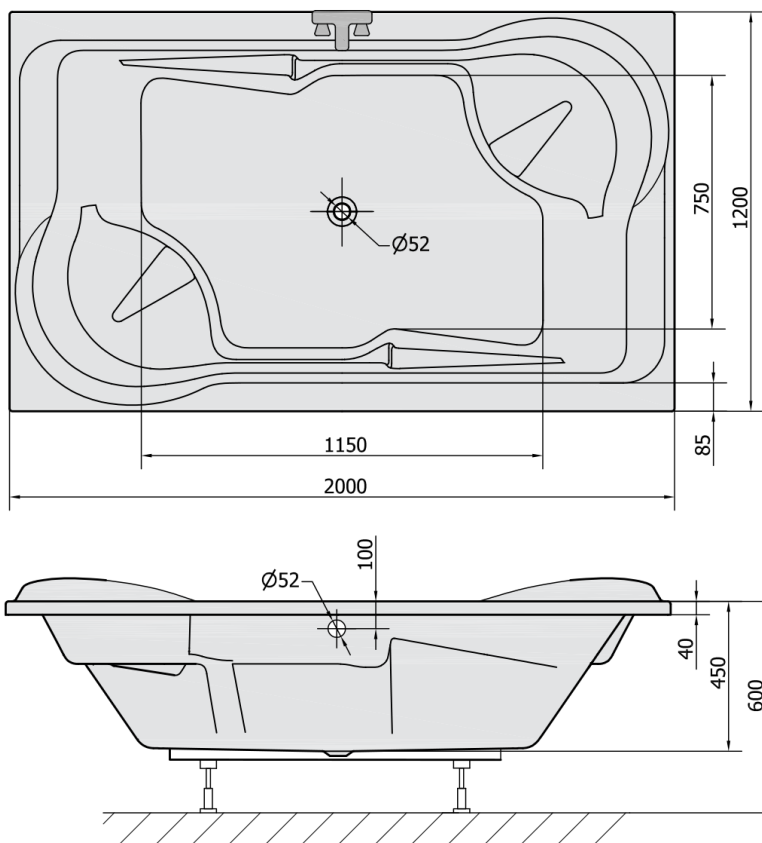

DUO obdĺžniková vaňa 200x120x45cm, biela

Objednací kód: 16111

Rozmery

Dĺžka: 2000 mm
 Šírka: 1200 mm
 Výška: 450 mm
 Objem: 355 l

Vlastnosti

Farba: Biela
 Materiál: Akrylát
 Záruka: 10 rokov

Technický list

VOLUME 355L