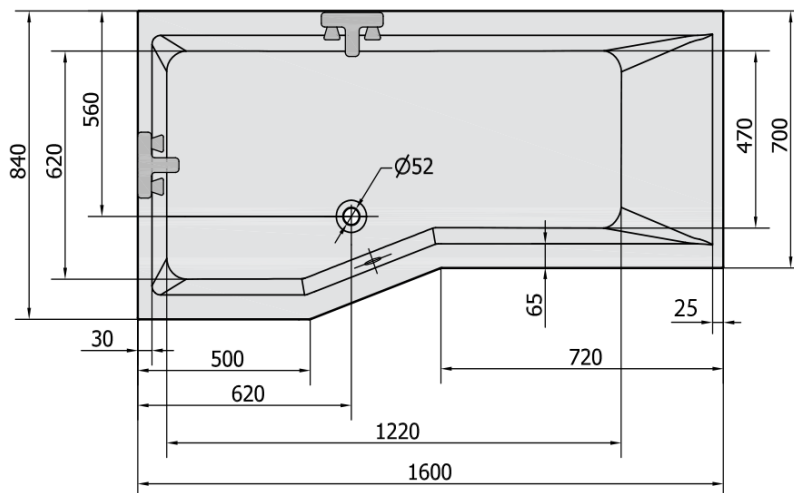

Objednací kód: 14611

Základné informácie

Značka: Polysan

Rozmery

Dĺžka: 1600 mm

Šírka: 840 mm

Výška: 470 mm

Objem: 268 l

Vlastnosti

Záruka: 10 rokov

Hmotnosť / ks: 34.27 kg

Balenie: 1 ks

Farba: Biela

Materiál: Akrylát

Tvar: Asymetrické

Inštalácia: Vstavaná (na obmurovanie)

Priemer odpadu: 52 mm

Vlastnosti: Výška okraja 40 mm (Standard)

Odporúčame prikúpiť

1 ks Zvukovoizolačná páska k vani, 3m (Objednací kód: 93400)

1 ks Vaňová súprava s bovdenom, dĺžka 600mm, zátka 72mm, chróm (Objednací kód: 71850)

1 ks Podstavec k akrylátovej vani Polysan, 51,5-74,5cm, pár (Objednací kód: PO60-80)

1 ks Sifón 6/4", výška 42mm, DN40 (Objednací kód: 71712)

Technický list

VOLUME 268L