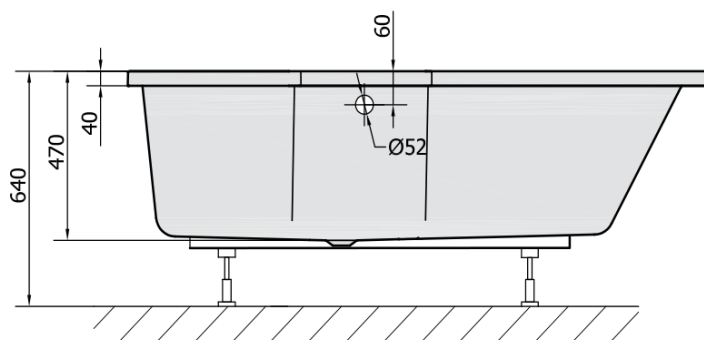

Objednací kód: 14611

Základné informácie

Značka: Polysan

Rozmery

Dĺžka: 1600 mm

Šírka: 840 mm

Výška: 470 mm

Objem: 268 l

Vlastnosti

Záruka: 10 rokov

Hmotnosť / ks: 34.27 kg

Balenie: 1 ks

Farba: Biela

Materiál: Akrylát

Tvar: Asymetrické

Inštalácia: Vstavaná (na obmurovanie)

Priemer odpadu: 52 mm

Vlastnosti: Výška okraja 40 mm (Standard)

Odporúčame prikúpiť

1 ks Zvukovoizolačná páska k vani, 3m (Objednací kód: 93400)

1 ks Vaňová súprava s bovdenom, dĺžka 600mm, zátka 72mm, chróm (Objednací kód: 71850)

1 ks Podstavec k akrylátovej vani Polysan, 51,5-74,5cm, pár (Objednací kód: PO60-80)

1 ks Sifón 6/4", výška 42mm, DN40 (Objednací kód: 71712)

Technický list

VOLUME 268L