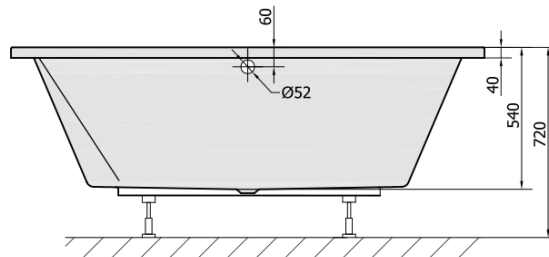

DUPLA asymetrická vaňa 180x120x54cm, biela

Objednací kód: 13611

Rozmery

Dĺžka: 1800 mm

Šírka: 1200 mm

Výška: 540 mm

Objem: 580 l

Vlastnosti

Farba: Biela

Materiál: Akrylát

Záruka: 10 rokov

Technický list

VOLUME 580L