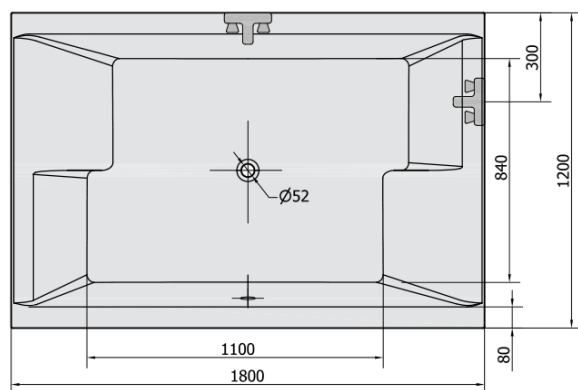

DUPLA asymetrická vaňa 180x120x54cm, biela

Objednací kód: 13611

Rozmery

Dĺžka: 1800 mm

Šírka: 1200 mm

Výška: 540 mm

Objem: 580 l

Vlastnosti

Farba: Biela

Materiál: Akrylát

Záruka: 10 rokov

Technický list

VOLUME 580L