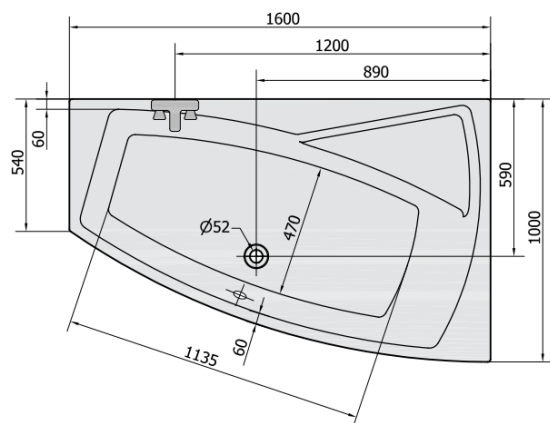

Objednací kód: 12611

Základné informácie

Značka: Polysan

Rozmery

Dĺžka: 1600 mm

Šírka: 1000 mm

Výška: 470 mm

Objem: 230 l

Vlastnosti

Farba: Biela

Možnosti farebného prevedenia: Podľa vzorkovníka

Materiál: Akrylát

Tvar: Asymetrické

Inštalácia: Vstavaná (na obmurovanie)

Priemer odpadu: 52 mm

Vlastnosti: Výška okraja 40 mm (Standard)

Hmotnosť / ks: 27.08 kg

Balenie: 1 ks

Záruka: 10 rokov

Odporúčame prikúpiť

1 ks Zvukovoizolačná páska k vani, 3m (Objednací kód: 93400)

1 ks Sifón 6/4", DN40 (Objednací kód: 72693)

1 ks Podstavec k akrylátovej vani Polysan, 51,5cm, pár (Objednací kód: PO60-60)

1 ks EVIA R 160 panel rohový (Objednací kód: 12813)

Technický list

VOLUME 230L