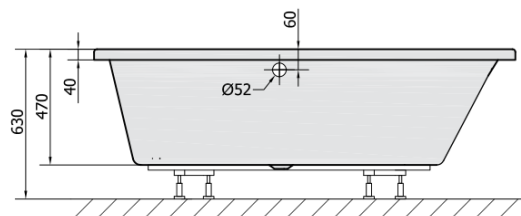

Objednací kód: 12611

Základné informácie

Značka: Polysan

Rozmery

Dĺžka: 1600 mm

Šírka: 1000 mm

Výška: 470 mm

Objem: 230 l

Vlastnosti

Farba: Biela

Možnosti farebného prevedenia: Podľa vzorkovníka

Materiál: Akrylát

Tvar: Asymetrické

Inštalácia: Vstavaná (na obmurovanie)

Priemer odpadu: 52 mm

Vlastnosti: Výška okraja 40 mm (Standard)

Hmotnosť / ks: 27.08 kg

Balenie: 1 ks

Záruka: 10 rokov

Odporúčame prikúpiť

1 ks Zvukovoizolačná páska k vani, 3m (Objednací kód: 93400)

1 ks Sifón 6/4", DN40 (Objednací kód: 72693)

1 ks Podstavec k akrylátovej vani Polysan, 51,5cm, pár (Objednací kód: PO60-60)

1 ks EVIA R 160 panel rohový (Objednací kód: 12813)

Technický list

VOLUME 230L