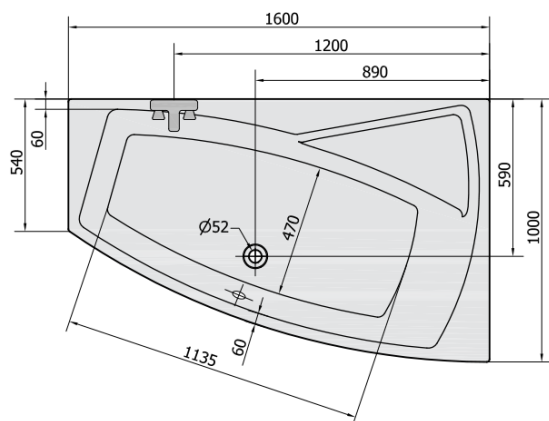

EVIA R asymetrická vaňa 160x100x47cm, pravá, biela

Objednací kód: 12611

Rozmery

Dĺžka: 1600 mm
 Šírka: 1000 mm
 Výška: 470 mm
 Objem: 230 l

Vlastnosti

Farba: Biela
 Materiál: Akrylát
 Záruka: 10 rokov

Technický list

VOLUME 230L