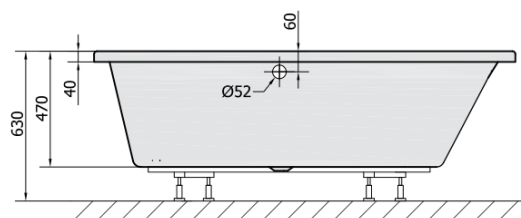

EVIA R asymetrická vaňa 160x100x47cm, pravá, biela

Objednací kód: 12611

Rozmery

Dĺžka: 1600 mm
 Šírka: 1000 mm
 Výška: 470 mm
 Objem: 230 l

Vlastnosti

Farba: Biela
 Materiál: Akrylát
 Záruka: 10 rokov

Technický list

VOLUME 230L