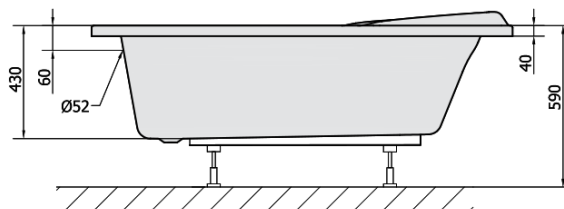

Objednací kód: 12011

Základné informácie

Značka: Polysan

Rozmery

Dĺžka: 1580 mm

Šírka: 1000 mm

Výška: 430 mm

Objem: 225 l

Vlastnosti

Farba: Biela

Možnosti farebného prevedenia: Podľa vzorkovníka

Materiál: Akrylát

Tvar: Asymetrické

Inštalácia: Vstavaná (na obmurovanie)

Priemer odpadu: 52 mm

Vlastnosti: Výška okraja 40 mm (Standard)

Hmotnosť / ks: 25.04 kg

Balenie: 1 ks

Záruka: 10 rokov

Odporúčame prikúpiť

1 ks Podstavec k akrylátovej vani Polysan, 51,5cm, pár (Objednací kód: PO60-60)

1 ks NAOS L, R 158 panel čelný (Objednací kód: 11312)

1 ks Sifón 6/4", výška 42mm, DN40 (Objednací kód: 71712)

1 ks Zvukovoizolačná páska k vani, 3m (Objednací kód: 93400)

Technický list

VOLUME 225L