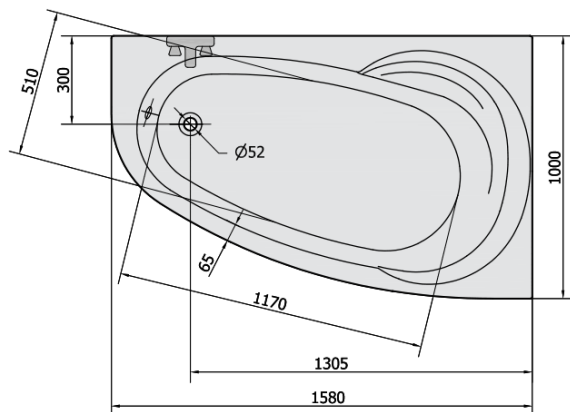

Objednací kód: 12011

Základné informácie

Značka: Polysan

Rozmery

Dĺžka: 1580 mm

Šírka: 1000 mm

Výška: 430 mm

Objem: 225 l

Vlastnosti

Farba: Biela

Možnosti farebného prevedenia: Podľa vzorkovníka

Materiál: Akrylát

Tvar: Asymetrické

Inštalácia: Vstavaná (na obmurovanie)

Priemer odpadu: 52 mm

Vlastnosti: Výška okraja 40 mm (Standard)

Hmotnosť / ks: 25.04 kg

Balenie: 1 ks

Záruka: 10 rokov

Odporúčame prikúpiť

1 ks Podstavec k akrylátovej vani Polysan, 51,5cm, pár (Objednací kód: PO60-60)

1 ks NAOS L, R 158 panel čelný (Objednací kód: 11312)

1 ks Sifón 6/4", výška 42mm, DN40 (Objednací kód: 71712)

1 ks Zvukovoizolačná páska k vani, 3m (Objednací kód: 93400)

Technický list

VOLUME 225L