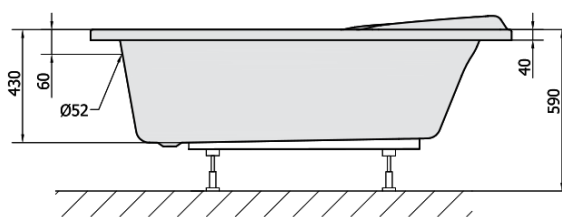

Objednací kód: 12011

Rozmery

Dĺžka: 1580 mm

Šírka: 1000 mm

Výška: 430 mm

Objem: 225 l

Vlastnosti

Farba: Biela

Materiál: Akrylát

Záruka: 10 rokov

Technický list

VOLUME 225L