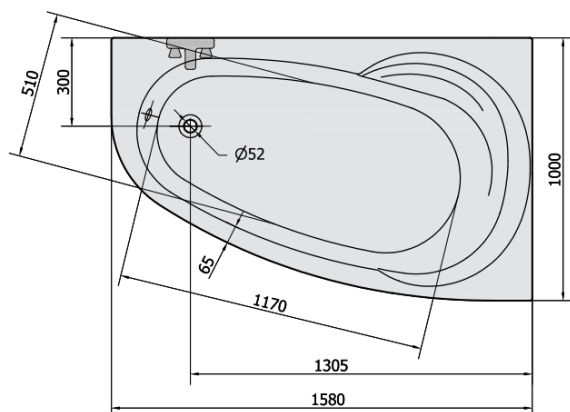

Objednací kód: 12011

Rozmery

Dĺžka: 1580 mm

Šírka: 1000 mm

Výška: 430 mm

Objem: 225 l

Vlastnosti

Farba: Biela

Materiál: Akrylát

Záruka: 10 rokov

Technický list

VOLUME 225L