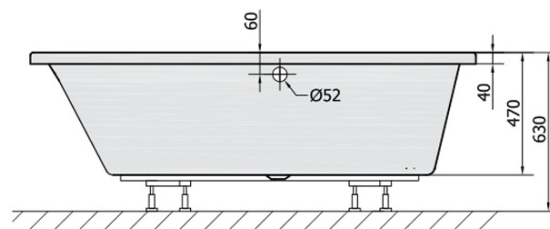

Objednací kód: 11611

Základné informácie

Značka: Polysan

Rozmery

Dĺžka: 1600 mm

Šírka: 1000 mm

Výška: 470 mm

Objem: 230 l

Vlastnosti

Farba: Biela

Možnosti farebného prevedenia: Podľa vzorkovníka

Materiál: Akrylát

Tvar: Asymetrické

Inštalácia: Vstavaná (na obmurovanie)

Priemer odpadu: 52 mm

Vlastnosti: Výška okraja 40 mm (Standard)

Hmotnosť / ks: 27.12 kg

Balenie: 1 ks

Záruka: 10 rokov

Odporúčame prikúpiť

1 ks Zvukovoizolačná páska k vani, 3m (Objednací kód: 93400)

1 ks Sifón 6/4", DN40 (Objednací kód: 72693)

1 ks Podstavec k akrylátovej vani Polysan, 51,5cm, pár (Objednací kód: PO60-60)

1 ks EVIA L 160 panel rohový (Objednací kód: 11813)

Technický list

VOLUME 230L