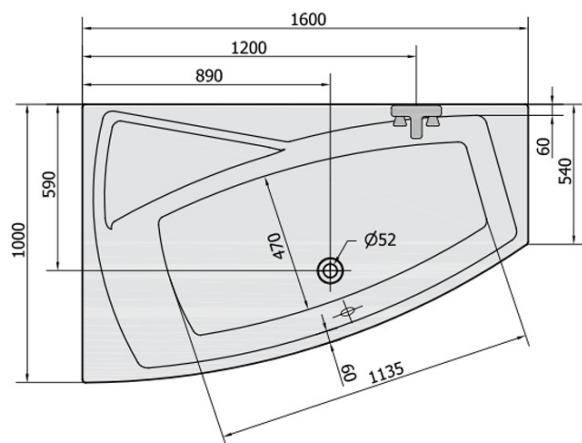

Objednací kód: 11611

Základné informácie

Značka: Polysan

Rozmery

Dĺžka: 1600 mm

Šírka: 1000 mm

Výška: 470 mm

Objem: 230 l

Vlastnosti

Farba: Biela

Možnosti farebného prevedenia: Podľa vzorkovníka

Materiál: Akrylát

Tvar: Asymetrické

Inštalácia: Vstavaná (na obmurovanie)

Priemer odpadu: 52 mm

Vlastnosti: Výška okraja 40 mm (Standard)

Hmotnosť / ks: 27.12 kg

Balenie: 1 ks

Záruka: 10 rokov

Odporúčame prikúpiť

1 ks Zvukovoizolačná páska k vani, 3m (Objednací kód: 93400)

1 ks Sifón 6/4", DN40 (Objednací kód: 72693)

1 ks Podstavec k akrylátovej vani Polysan, 51,5cm, pár (Objednací kód: PO60-60)

1 ks EVIA L 160 panel rohový (Objednací kód: 11813)

Technický list

VOLUME 230L