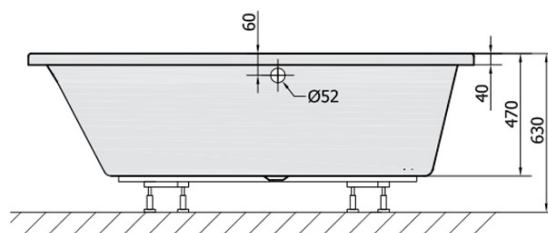

EVIA L asymetrická vaňa 160x100x47cm, biela

Objednací kód: 11611

Rozmery

Dĺžka: 1600 mm
 Šírka: 1000 mm
 Výška: 470 mm
 Objem: 230 l

Vlastnosti

Farba: Biela
 Materiál: Akrylát
 Záruka: 10 rokov

Technický list

VOLUME 230L