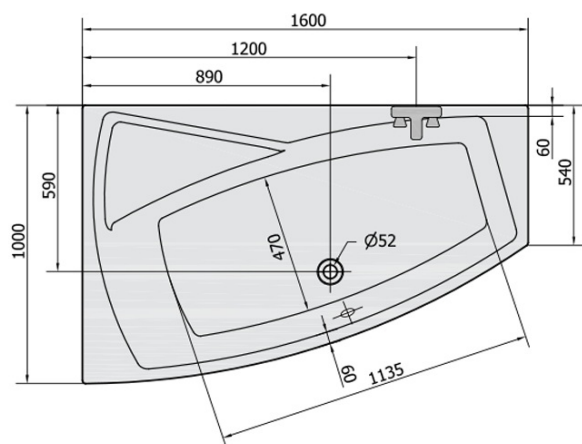

EVIA L asymetrická vaňa 160x100x47cm, biela

Objednací kód: 11611

Rozmery

Dĺžka: 1600 mm
 Šírka: 1000 mm
 Výška: 470 mm
 Objem: 230 l

Vlastnosti

Farba: Biela
 Materiál: Akrylát
 Záruka: 10 rokov

Technický list

VOLUME 230L