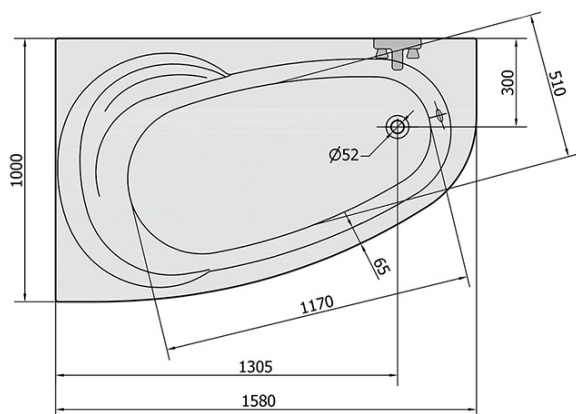

#### Rozmery

Dĺžka: 1580 mm

Šírka: 1000 mm

Výška: 430 mm

Objem: 225 l

#### Vlastnosti

Farba: Biela

Možnosti farebného  
prevedenia: Podľa vzorkovníka

Materiál: Akrylát

Tvar: Asymetrické

Inštalácia: Vstavaná (na obmurovanie)

Priemer odpadu: 52 mm

Vlastnosti: Výška okraja 40 mm (Standard)

#### Odporúčame prikúpiť

1 ks Podstavec k akrylátovej vani Polysan, 51,5cm, pár (Objednací kód: PO60-60)

1 ks NAOS L, R 158 panel čelný (Objednací kód: 11312)

1 ks Sifón 6/4", výška 42mm, DN40 (Objednací kód: 71712)

## Technický list

VOLUME 225L