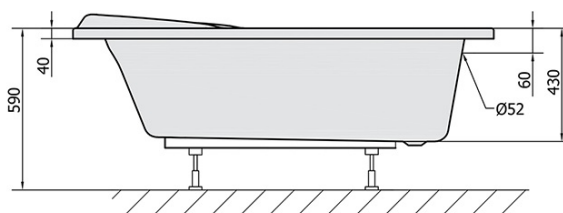

Technický list

VOLUME 225L