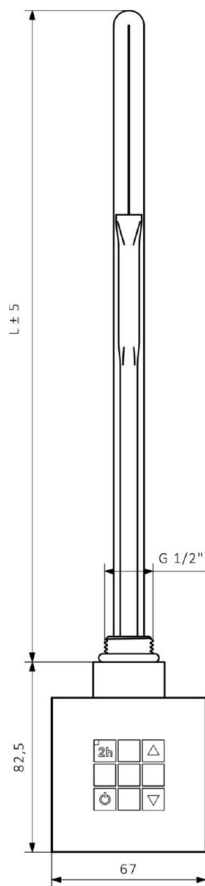

# KTX vykurovací tyč s termostatom s krytom pre kábel, 300 W, chróm

**SAPHO**

Objednací kód: KTX-CW-300

## Vlastnosti

Farba: Chróm

Záruka: 2 roky

## Technický list

| KTX       |              |
|-----------|--------------|
| Výkon (W) | Délka L (mm) |
| 200       | 285          |
| 300       | 310          |
| 400       | 345          |
| 600       | 375          |
| 800       | 485          |