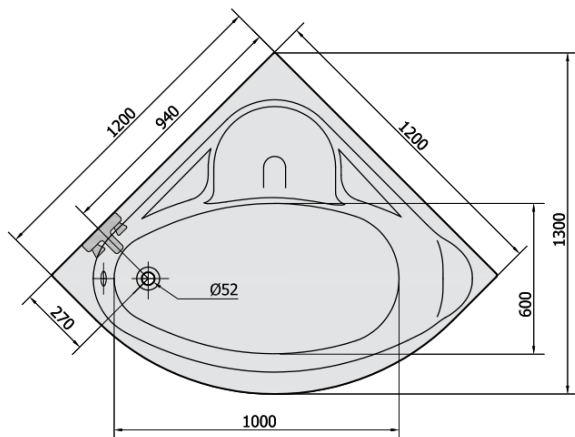

Technický list

VOLUME 200L