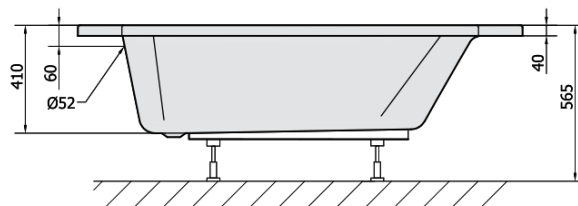

Technický list

VOLUME 200L