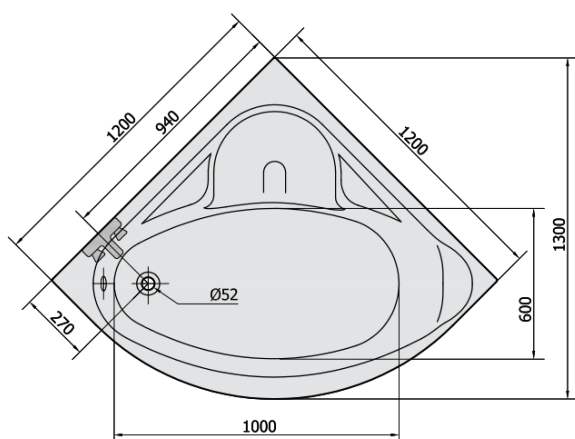

NILA rohová vaňa 120x120x41cm, biela

Objednací kód: 10111

Rozmery

Dĺžka: 1200 mm

Šírka: 1200 mm

Výška: 410 mm

Objem: 200 l

Vlastnosti

Farba: Biela

Materiál: Akrylát

Záruka: 10 rokov

Technický list

VOLUME 200L