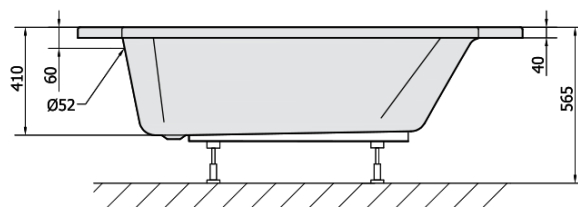

NILA rohová vaňa 120x120x41cm, biela

Objednací kód: 10111

Rozmery

Dĺžka: 1200 mm

Šírka: 1200 mm

Výška: 410 mm

Objem: 200 l

Vlastnosti

Farba: Biela

Materiál: Akrylát

Záruka: 10 rokov

Technický list

VOLUME 200L