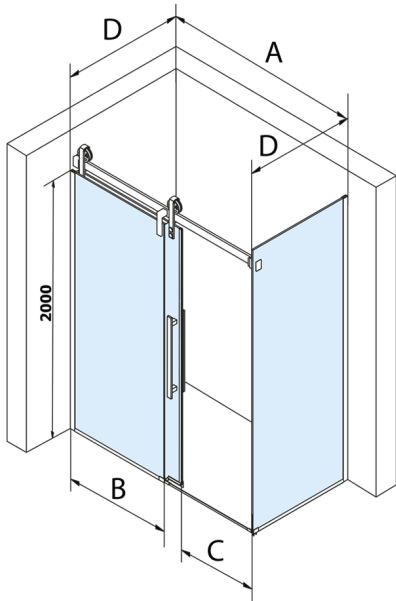

VOLCANO bočná stena 900 mm, číre sklo

Objednací kód: GV3090

Rozmery

Výška: 2180 mm

Hĺbka: 900 mm

Vlastnosti

Záruka: 3 roky

Technický list

MODEL	A	C	B
GV1012	1183-1223	435	~598
GV1013	1283-1323	485	~648
GV1014	1383-1423	535	~698
GV1015	1483-1523	585	~748
GV1016	1583-1623	635	~798
GV1018	1783-1823	645	~998

MODEL	D
GV3080	780-800
GV3090	880-900
GV3010	980-1000