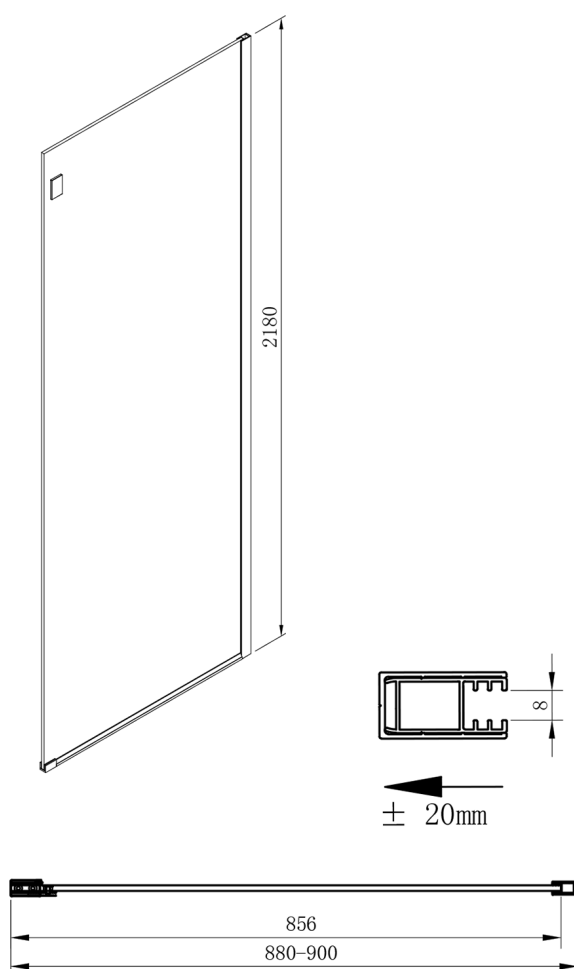

VOLCANO bočná stena 900 mm, číre sklo

Objednací kód: GV3090

Rozmery

Výška: 2180 mm

Hĺbka: 900 mm

Vlastnosti

Záruka: 3 roky

Technický list

MODEL	A	C	B
GV1012	1183-1223	435	~598
GV1013	1283-1323	485	~648
GV1014	1383-1423	535	~698
GV1015	1483-1523	585	~748
GV1016	1583-1623	635	~798
GV1018	1783-1823	645	~998

MODEL	D
GV3080	780-800
GV3090	880-900
GV3010	980-1000