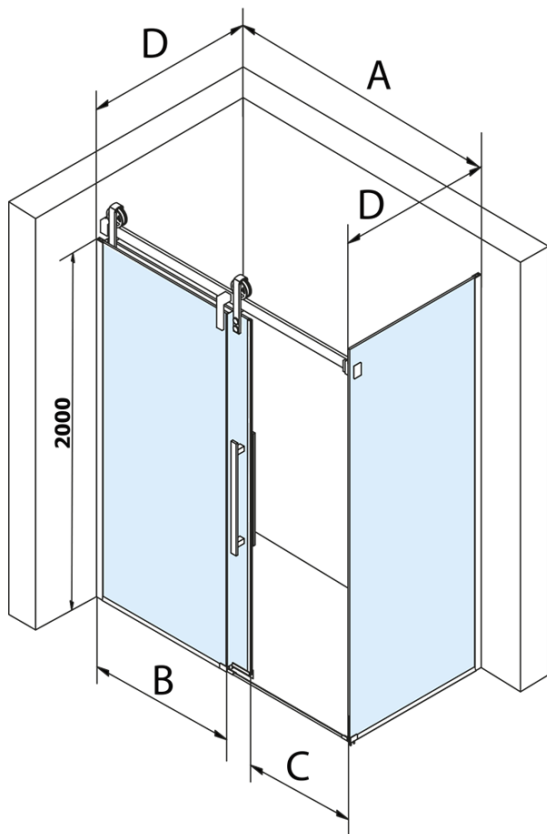

Objednací kód: GV1015

Základné informácie

Značka: Gelco
Séria: VOLCANO

Rozmery

Šírka: 1500 mm
Výška: 2180 mm

Vlastnosti

Farba profilu: Chróm - Leštený hliník
Tvar: Dvere do niky
Typ otvárania: Posuvné
Smer otvárania: Univerzálne
Šírka vstupu: 585 mm
Typ výplne: Číre sklo
Úprava skla: Coated glass
Hrúbka skla: 8 mm
Inštalačná šírka od: 1470 mm
Inštalačná šírka do: 1510 mm
Vlastnosti: Bezrámové prevedenie
Hmotnosť / ks: 79.0 kg
Balenie: 2 ks
Záruka: 3 roky

Náhradné diely

VOLCANO set zvislých tesnení (Objednací kód: NDGV01)
VOLCANO/ROLLS LINE tesnenie magnetické (Objednací kód: NDGV02)
DRAGON, FONDURA, ALTIS tesnenie spodné, 1000 mm (Objednací kód: NDGD02)
VOLCANO madlo (Objednací kód: NDGV-MADLO)
FONDURA, ONE pretoková lišta 1000 mm s koncovkami (Objednací kód: NDAL05)

Technický list

MODEL	A	C	B
GV1012	1170-1210	435	~598
GV1013	1270-1310	485	~648
GV1014	1370-1410	535	~698
GV1015	1470-1510	585	~748
GV1016	1570-1610	635	~798
GV1018	1770-1810	645	~998

MODEL	A	C	B
GV1012	1183-1223	435	~598
GV1013	1283-1323	485	~648
GV1014	1383-1423	535	~698
GV1015	1483-1523	585	~748
GV1016	1583-1623	635	~798
GV1018	1783-1823	645	~998