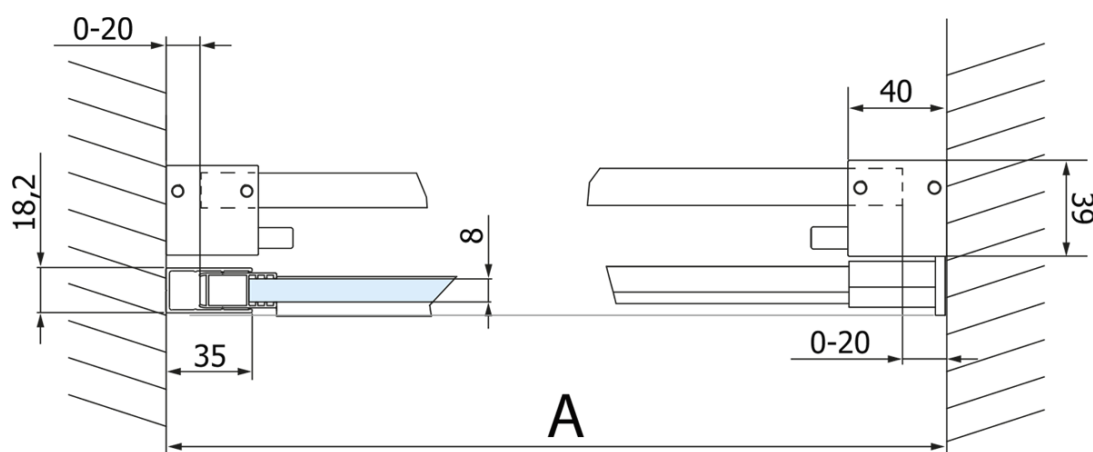

Objednací kód: GV1015

Základné informácie

Značka: Gelco
Séria: VOLCANO

Rozmery

Šírka: 1500 mm
Výška: 2180 mm

Vlastnosti

Farba profilu: Chróm - Leštený hliník
Tvar: Dvere do niky
Typ otvárania: Posuvné
Smer otvárania: Univerzálne
Šírka vstupu: 585 mm
Typ výplne: Číre sklo
Úprava skla: Coated glass
Hrúbka skla: 8 mm
Inštalačná šírka od: 1470 mm
Inštalačná šírka do: 1510 mm
Vlastnosti: Bezrámové prevedenie
Hmotnosť / ks: 79.0 kg
Balenie: 2 ks
Záruka: 3 roky

Náhradné diely

VOLCANO set zvislých tesnení (Objednací kód: NDGV01)
VOLCANO/ROLLS LINE tesnenie magnetické (Objednací kód: NDGV02)
DRAGON, FONDURA, ALTIS tesnenie spodné, 1000 mm (Objednací kód: NDGD02)
VOLCANO madlo (Objednací kód: NDGV-MADLO)
FONDURA, ONE pretoková lišta 1000 mm s koncovkami (Objednací kód: NDAL05)

Technický list

MODEL	A	C	B
GV1012	1170-1210	435	~598
GV1013	1270-1310	485	~648
GV1014	1370-1410	535	~698
GV1015	1470-1510	585	~748
GV1016	1570-1610	635	~798
GV1018	1770-1810	645	~998

MODEL	A	C	B
GV1012	1183-1223	435	~598
GV1013	1283-1323	485	~648
GV1014	1383-1423	535	~698
GV1015	1483-1523	585	~748
GV1016	1583-1623	635	~798
GV1018	1783-1823	645	~998

MODEL	D
GV3080	780-800
GV3090	880-900
GV3010	980-1000