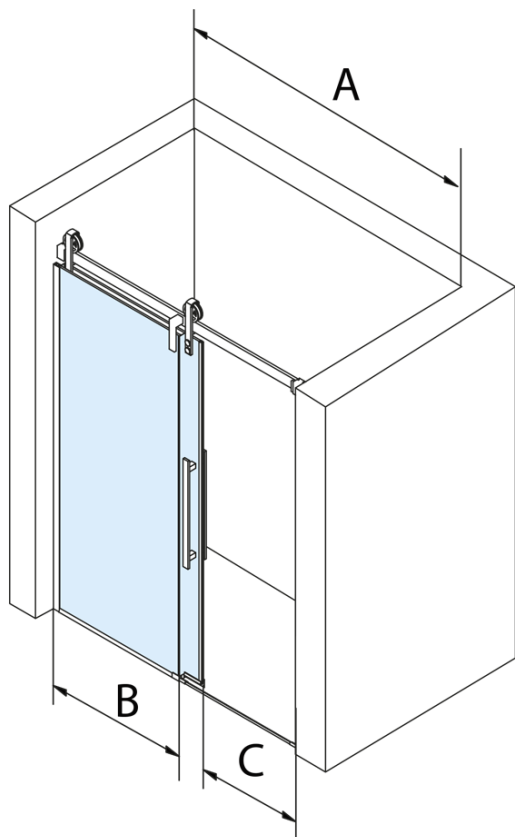

Objednací kód: GV1015

Základné informácie

Značka: Gelco
Séria: VOLCANO

Rozmery

Šírka: 1500 mm
Výška: 2180 mm

Vlastnosti

Farba profilu: Chróm - Leštený hliník
Tvar: Dvere do niky
Typ otvárania: Posuvné
Smer otvárania: Univerzálne
Šírka vstupu: 585 mm
Typ výplne: Číre sklo
Úprava skla: Coated glass
Hrúbka skla: 8 mm
Inštalačná šírka od: 1470 mm
Inštalačná šírka do: 1510 mm
Vlastnosti: Bezrámové prevedenie
Hmotnosť / ks: 79.0 kg
Balenie: 2 ks
Záruka: 3 roky

Náhradné diely

VOLCANO set zvislých tesnení (Objednací kód: NDGV01)
VOLCANO/ROLLS LINE tesnenie magnetické (Objednací kód: NDGV02)
DRAGON, FONDURA, ALTIS tesnenie spodné, 1000 mm (Objednací kód: NDGD02)
VOLCANO madlo (Objednací kód: NDGV-MADLO)
FONDURA, ONE pretoková lišta 1000 mm s koncovkami (Objednací kód: NDAL05)

Technický list

MODEL	A	C	B
GV1012	1170-1210	435	~598
GV1013	1270-1310	485	~648
GV1014	1370-1410	535	~698
GV1015	1470-1510	585	~748
GV1016	1570-1610	635	~798
GV1018	1770-1810	645	~998

MODEL	A	C	B
GV1012	1183-1223	435	~598
GV1013	1283-1323	485	~648
GV1014	1383-1423	535	~698
GV1015	1483-1523	585	~748
GV1016	1583-1623	635	~798
GV1018	1783-1823	645	~998