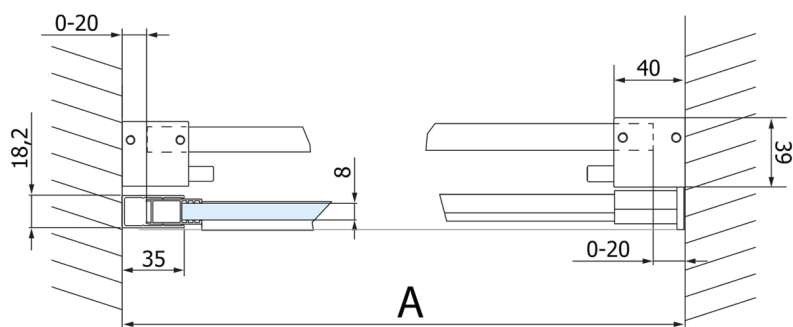

## Rozměry

Šířka: 1500 mm

Výška: 2180 mm

## Technický list

MODEL	A	C	B
GV1012	1170-1210	435	~598
GV1013	1270-1310	485	~648
GV1014	1370-1410	535	~698
GV1015	1470-1510	585	~748
GV1016	1570-1610	635	~798
GV1018	1770-1810	645	~998

MODEL	A	C	B
GV1012	1183-1223	435	~598
GV1013	1283-1323	485	~648
GV1014	1383-1423	535	~698
GV1015	1483-1523	585	~748
GV1016	1583-1623	635	~798
GV1018	1783-1823	645	~998

MODEL	D
GV3080	780-800
GV3090	880-900
GV3010	980-1000