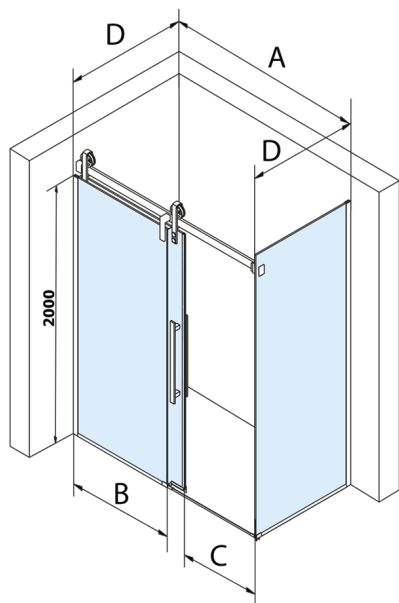

## Rozměry

Šířka: 1500 mm

Výška: 2180 mm

## Technický list

MODEL	A	C	B
GV1012	1170-1210	435	~598
GV1013	1270-1310	485	~648
GV1014	1370-1410	535	~698
GV1015	1470-1510	585	~748
GV1016	1570-1610	635	~798
GV1018	1770-1810	645	~998

MODEL	A	C	B
GV1012	1183-1223	435	~598
GV1013	1283-1323	485	~648
GV1014	1383-1423	535	~698
GV1015	1483-1523	585	~748
GV1016	1583-1623	635	~798
GV1018	1783-1823	645	~998