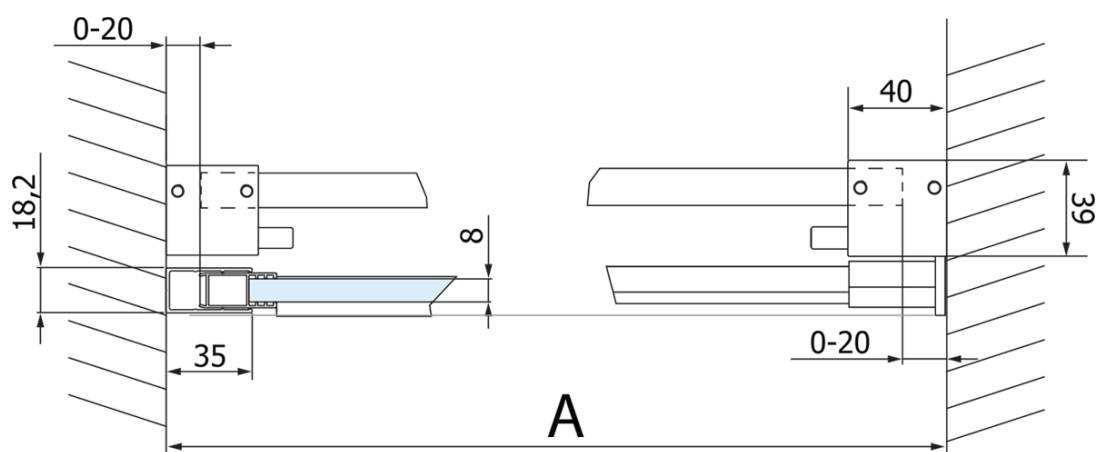

## Rozmery

Šírka: 1400 mm  
Výška: 2180 mm

## Vlastnosti

Farba profilu: Chróm - Leštený hliník  
Tvar: Dvere do niky  
Typ otvárania: Posuvné  
Smer otvárania: Univerzálne  
Šírka vstupu: 535 mm  
Typ výplne: Číre sklo  
Úprava skla: Coated glass  
Hrúbka skla: 8 mm  
Inštalačná šírka od: 1370 mm  
Inštalačná šírka do: 1410 mm  
Vlastnosti: Bezrámové prevedenie  
Hmotnosť / ks: 76.0 kg  
Balenie: 2 ks  
Záruka: 3 roky

## Technický list

| MODEL  | A         | C   | B    |
|--------|-----------|-----|------|
| GV1012 | 1170-1210 | 435 | ~598 |
| GV1013 | 1270-1310 | 485 | ~648 |
| GV1014 | 1370-1410 | 535 | ~698 |
| GV1015 | 1470-1510 | 585 | ~748 |
| GV1016 | 1570-1610 | 635 | ~798 |
| GV1018 | 1770-1810 | 645 | ~998 |

| MODEL  | A         | C   | B    |
|--------|-----------|-----|------|
| GV1012 | 1183-1223 | 435 | ~598 |
| GV1013 | 1283-1323 | 485 | ~648 |
| GV1014 | 1383-1423 | 535 | ~698 |
| GV1015 | 1483-1523 | 585 | ~748 |
| GV1016 | 1583-1623 | 635 | ~798 |
| GV1018 | 1783-1823 | 645 | ~998 |