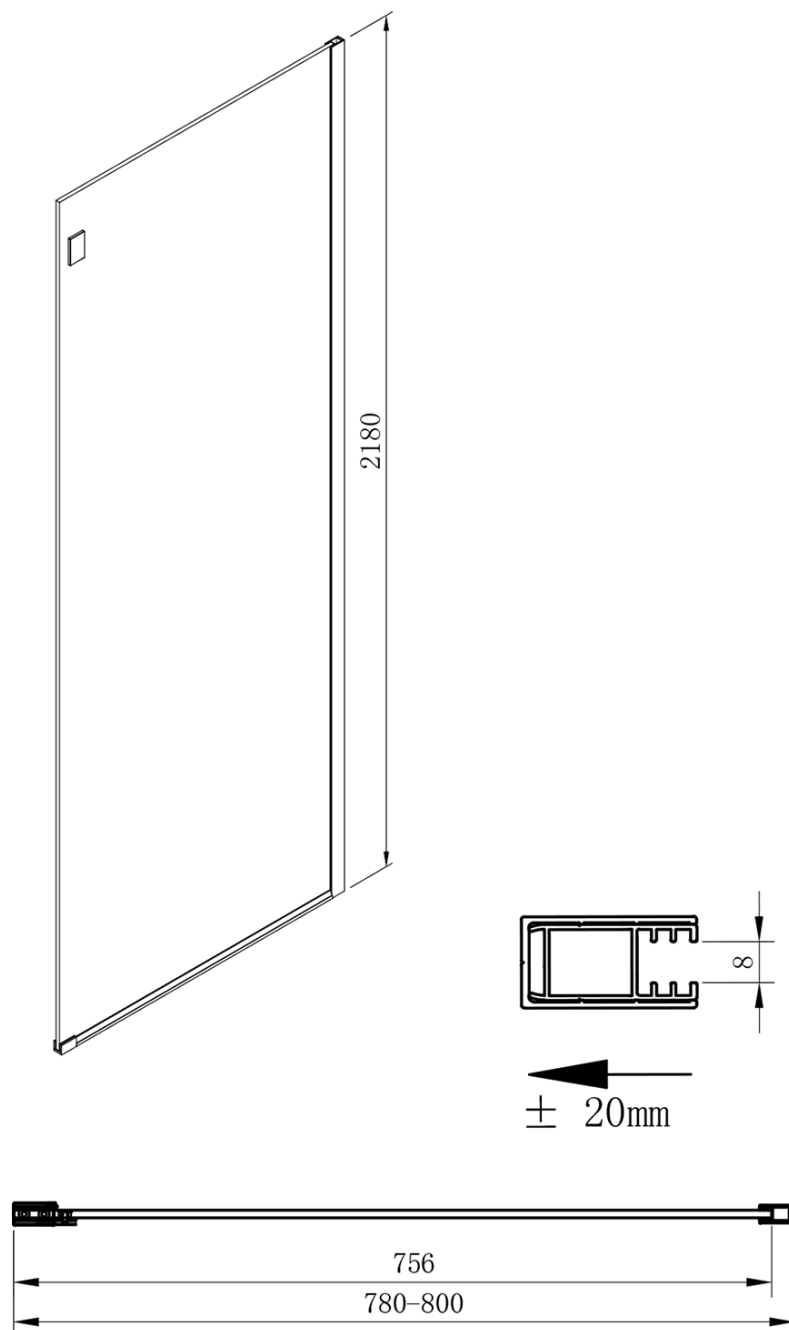

## Rozmery

Výška: 2180 mm  
Hĺbka: 800 mm

## Vlastnosti

Farba profilu: Čierna mat  
Tvar: Pevná stena k sprchovacím dverám  
Typ výplne: Číre sklo  
Úprava skla: Coated glass  
Hrúbka skla: 8 mm  
Hmotnosť / ks: 40.0 kg  
Balenie: 1 ks  
Záruka: 3 roky

Technický list

MODEL	A	C	B
GV1412	1183-1223	435	~598
GV1413	1283-1323	485	~648
GV1414	1383-1423	535	~698
GV1415	1483-1523	585	~748
GV1416	1583-1623	635	~798
GV1418	1783-1823	645	~998

MODEL	D
GV3480	780-800
GV3490	880-900
GV3410	980-1000