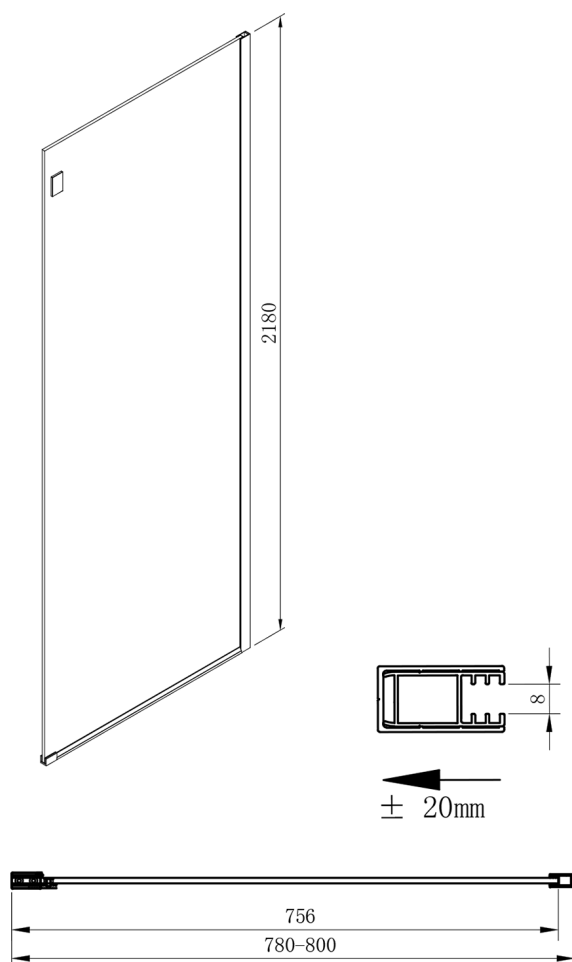

VOLCANO BLACK bočná stena 800 mm, číre sklo

Objednací kód: GV3480

Rozmery

Výška: 2180 mm

Hĺbka: 800 mm

Vlastnosti

Záruka: 3 roky

Technický list

MODEL	A	C	B
GV1412	1183-1223	435	~598
GV1413	1283-1323	485	~648
GV1414	1383-1423	535	~698
GV1415	1483-1523	585	~748
GV1416	1583-1623	635	~798
GV1418	1783-1823	645	~998

MODEL	D
GV3480	780-800
GV3490	880-900
GV3410	980-1000