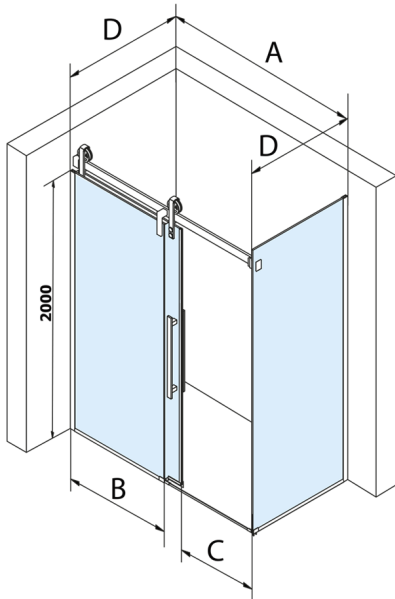

VOLCANO BLACK bočná stena 800 mm, číre sklo

Objednací kód: GV3480

Rozmery

Výška: 2180 mm

Hĺbka: 800 mm

Vlastnosti

Záruka: 3 roky

Technický list

MODEL	A	C	B
GV1412	1183-1223	435	~598
GV1413	1283-1323	485	~648
GV1414	1383-1423	535	~698
GV1415	1483-1523	585	~748
GV1416	1583-1623	635	~798
GV1418	1783-1823	645	~998

MODEL	D
GV3480	780-800
GV3490	880-900
GV3410	980-1000