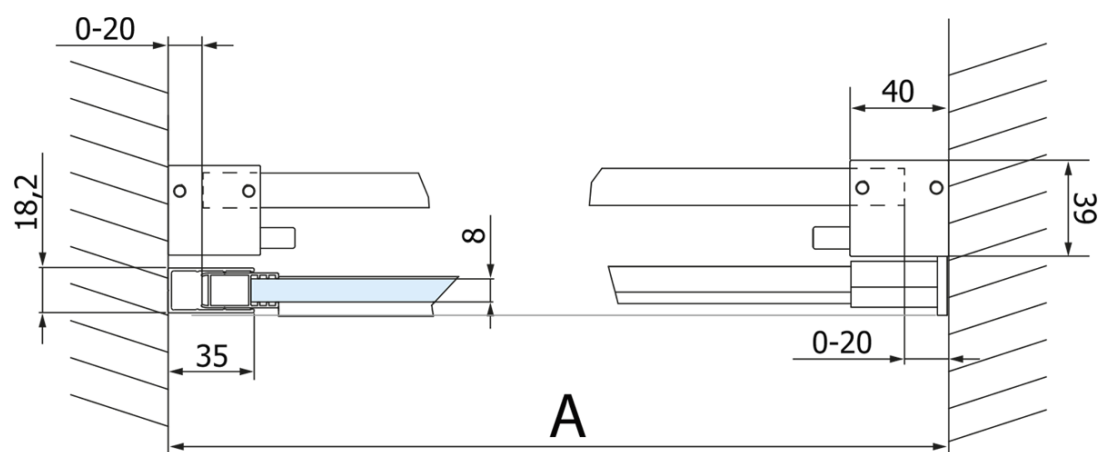

Objednací kód: GV1418

Základné informácie

Značka: Gelco
Séria: VOLCANO

Rozmery

Šírka: 1800 mm
Výška: 2180 mm

Vlastnosti

Farba profilu: Čierna mat
Tvar: Dvere do niky
Typ otvárania: Posuvné
Smer otvárania: Univerzálne
Šírka vstupu: 645 mm
Typ výplne: Číre sklo
Úprava skla: Coated glass
Hrúbka skla: 8 mm
Inštalačná šírka od: 1770 mm
Inštalačná šírka do: 1810 mm
Vlastnosti: Bezrámové prevedenie
Hmotnosť / ks: 93.0 kg
Balenie: 2 ks
Záruka: 3 roky

Náhradné diely

Set zvislých tesnení pre 8/8mm sklo, 2000mm, čierna (Objednací kód: NDGVB01)
Spodné tesnenie na dvere, sklo 8mm, 1000mm, čierna (Objednací kód: NDALB04)
ALTIS BLACK pretoková lišta 1000 mm s koncovkami (Objednací kód: NDALB05)
Magnetické tesnenie ploché, sklo 8mm, 2000mm, čierna (Objednací kód: NDGVB02)
VOLCANO BLACK madlo (Objednací kód: NDGVB-MADLO)

Technický list

MODEL	A	C	B
GV1412	1170-1210	435	~598
GV1413	1270-1310	485	~648
GV1414	1370-1410	535	~698
GV1415	1470-1510	585	~748
GV1416	1570-1610	635	~798
GV1418	1770-1810	645	~998

MODEL	A	C	B
GV1412	1183-1223	435	~598
GV1413	1283-1323	485	~648
GV1414	1383-1423	535	~698
GV1415	1483-1523	585	~748
GV1416	1583-1623	635	~798
GV1418	1783-1823	645	~998

MODEL	D
GV3480	780-800
GV3490	880-900
GV3410	980-1000