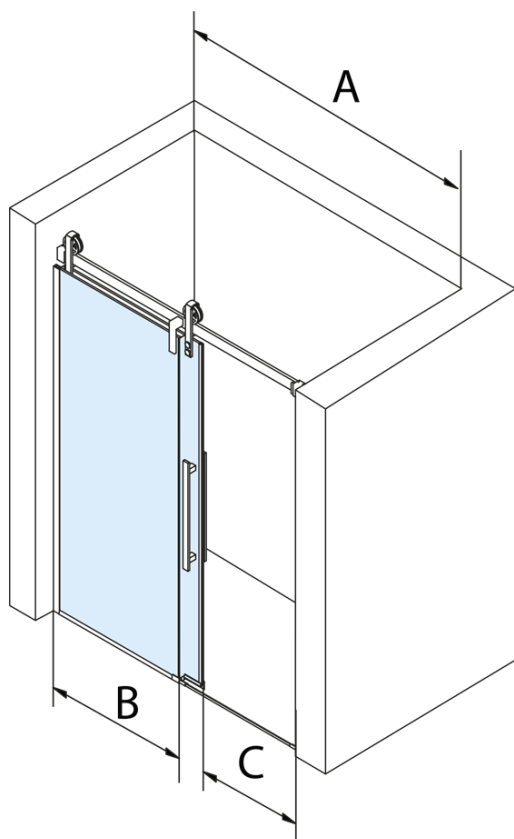

Objednací kód: GV1418

Základné informácie

Značka: Gelco
Séria: VOLCANO

Rozmery

Šírka: 1800 mm
Výška: 2180 mm

Vlastnosti

Farba profilu: Čierna mat
Tvar: Dvere do niky
Typ otvárania: Posuvné
Smer otvárania: Univerzálne
Šírka vstupu: 645 mm
Typ výplne: Číre sklo
Úprava skla: Coated glass
Hrúbka skla: 8 mm
Inštalačná šírka od: 1770 mm
Inštalačná šírka do: 1810 mm
Vlastnosti: Bezrámové prevedenie
Hmotnosť / ks: 93.0 kg
Balenie: 2 ks
Záruka: 3 roky

Náhradné diely

Set zvislých tesnení pre 8/8mm sklo, 2000mm, čierna (Objednací kód: NDGVB01)
Spodné tesnenie na dvere, sklo 8mm, 1000mm, čierna (Objednací kód: NDALB04)
ALTIS BLACK pretoková lišta 1000 mm s koncovkami (Objednací kód: NDALB05)
Magnetické tesnenie ploché, sklo 8mm, 2000mm, čierna (Objednací kód: NDGVB02)
VOLCANO BLACK madlo (Objednací kód: NDGVB-MADLO)

Technický list

MODEL	A	C	B
GV1412	1170-1210	435	~598
GV1413	1270-1310	485	~648
GV1414	1370-1410	535	~698
GV1415	1470-1510	585	~748
GV1416	1570-1610	635	~798
GV1418	1770-1810	645	~998

MODEL	A	C	B
GV1412	1183-1223	435	~598
GV1413	1283-1323	485	~648
GV1414	1383-1423	535	~698
GV1415	1483-1523	585	~748
GV1416	1583-1623	635	~798
GV1418	1783-1823	645	~998