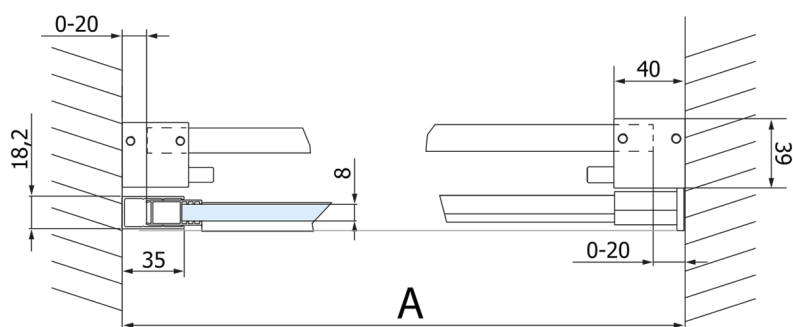

VOLCANO BLACK sprchové dveře 1800 mm, číre sklo

Objednací kód: GV1418

Rozměry

Šířka: 1800 mm

Výška: 2180 mm

Vlastnosti

Záruka: 3 roky

Technický list

MODEL	A	C	B
GV1412	1170-1210	435	~598
GV1413	1270-1310	485	~648
GV1414	1370-1410	535	~698
GV1415	1470-1510	585	~748
GV1416	1570-1610	635	~798
GV1418	1770-1810	645	~998

MODEL	A	C	B
GV1412	1183-1223	435	~598
GV1413	1283-1323	485	~648
GV1414	1383-1423	535	~698
GV1415	1483-1523	585	~748
GV1416	1583-1623	635	~798
GV1418	1783-1823	645	~998

MODEL	D
GV3480	780-800
GV3490	880-900
GV3410	980-1000