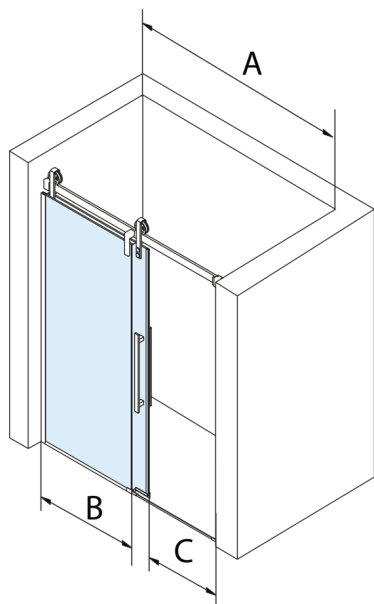

VOLCANO BLACK sprchové dveře 1800 mm, číre sklo

Objednací kód: GV1418

Rozměry

Šířka: 1800 mm

Výška: 2180 mm

Vlastnosti

Záruka: 3 roky

Technický list

MODEL	A	C	B
GV1412	1170-1210	435	~598
GV1413	1270-1310	485	~648
GV1414	1370-1410	535	~698
GV1415	1470-1510	585	~748
GV1416	1570-1610	635	~798
GV1418	1770-1810	645	~998

MODEL	A	C	B
GV1412	1183-1223	435	~598
GV1413	1283-1323	485	~648
GV1414	1383-1423	535	~698
GV1415	1483-1523	585	~748
GV1416	1583-1623	635	~798
GV1418	1783-1823	645	~998