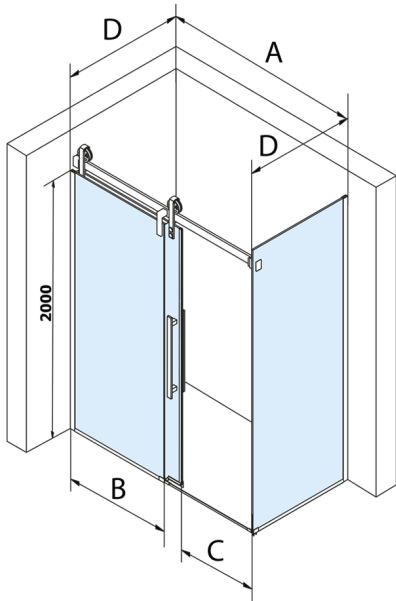

VOLCANO BLACK sprchové dveře 1800 mm, číre sklo

Objednací kód: GV1418

Rozměry

Šířka: 1800 mm

Výška: 2180 mm

Vlastnosti

Záruka: 3 roky

Technický list

MODEL	A	C	B
GV1412	1170-1210	435	~598
GV1413	1270-1310	485	~648
GV1414	1370-1410	535	~698
GV1415	1470-1510	585	~748
GV1416	1570-1610	635	~798
GV1418	1770-1810	645	~998

MODEL	A	C	B
GV1412	1183-1223	435	~598
GV1413	1283-1323	485	~648
GV1414	1383-1423	535	~698
GV1415	1483-1523	585	~748
GV1416	1583-1623	635	~798
GV1418	1783-1823	645	~998

MODEL	D
GV3480	780-800
GV3490	880-900
GV3410	980-1000