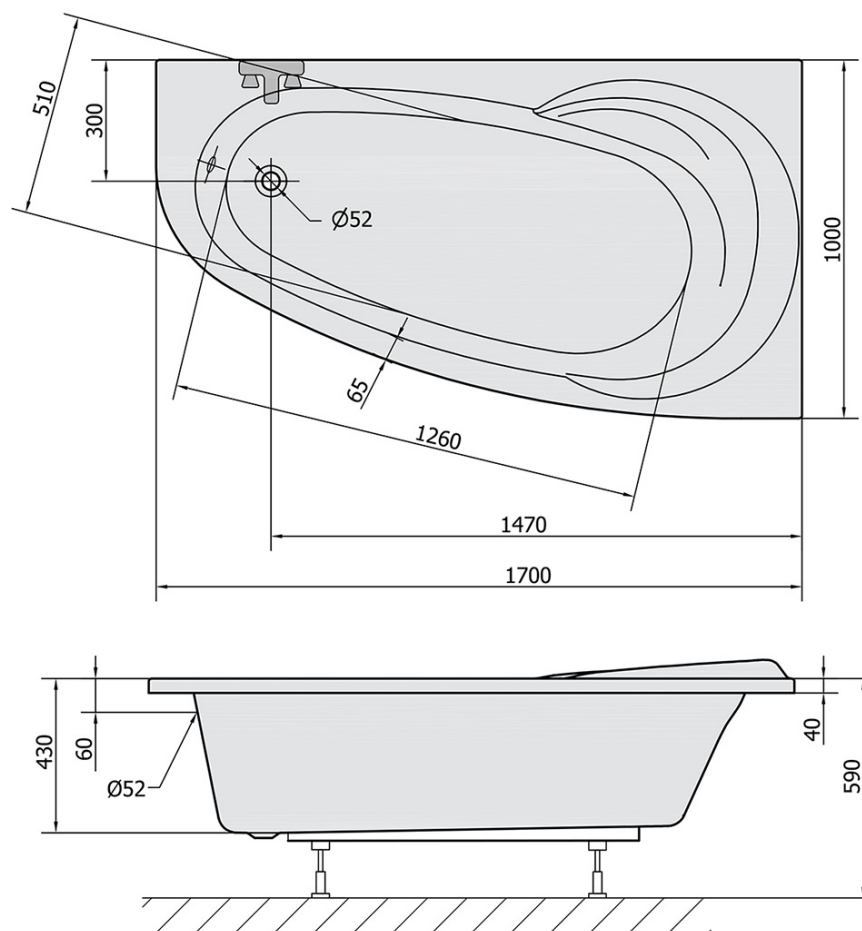

Objednací kód: 99111

Základné informácie

Značka: Polysan

Rozmery

Dĺžka: 1700 mm

Šírka: 1000 mm

Výška: 430 mm

Objem: 240 l

Vlastnosti

Farba: Biela

Možnosti farebného prevedenia: Podľa vzorkovníka

Materiál: Akrylát

Tvar: Asymetrické

Inštalácia: Vstavaná (na obmurovanie)

Priemer odpadu: 52 mm

Vlastnosti: Výška okraja 40 mm (Standard)

Hmotnosť / ks: 26.95 kg

Balenie: 1 ks

Záruka: 10 rokov

Odporúčame prikúpiť

1 ks Podstavec k akrylátovej vani Polysan, 51,5cm, pár (Objednací kód: PO60-60)

1 ks NAOS L, R 170 panel čelný (Objednací kód: 98312)

1 ks Sifón 6/4", výška 42mm, DN40 (Objednací kód: 71712)

1 ks Zvukovoizolačná páska k vani, 3m (Objednací kód: 93400)

Technický list

VOLUME 240L