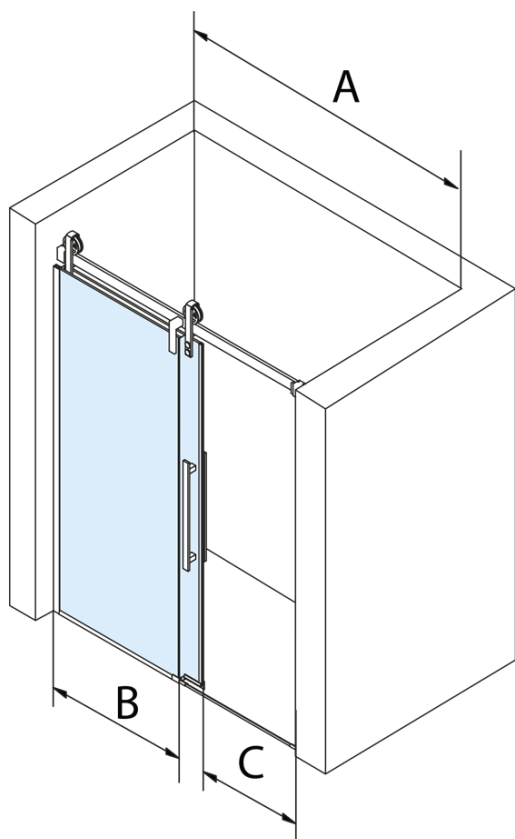

Objednací kód: GV1415

Základné informácie

Značka: Gelco
Séria: VOLCANO

Rozmery

Šírka: 1500 mm
Výška: 2180 mm

Vlastnosti

Farba profilu: Čierna mat
Tvar: Dvere do niky
Typ otvárania: Posuvné
Smer otvárania: Univerzálne
Šírka vstupu: 585 mm
Typ výplne: Číre sklo
Úprava skla: Coated glass
Hrúbka skla: 8 mm
Inštalačná šírka od: 1470 mm
Inštalačná šírka do: 1510 mm
Vlastnosti: Bezrámové prevedenie
Hmotnosť / ks: 79.0 kg
Balenie: 2 ks
Záruka: 3 roky

Náhradné diely

VOLCANO BLACK set zvislých tesnení (Objednací kód: NDGVB01)
Spodné tesnenie na dvere, sklo 8mm, 1000mm, čierna (Objednací kód: NDALB04)
ALTIS BLACK pretoková lišta 1000 mm s koncovkami (Objednací kód: NDALB05)
VOLCANO BLACK tesnenie magnetické (Objednací kód: NDGVB02)
VOLCANO BLACK madlo (Objednací kód: NDGVB-MADLO)

Technický list

MODEL	A	C	B
GV1412	1170-1210	435	~598
GV1413	1270-1310	485	~648
GV1414	1370-1410	535	~698
GV1415	1470-1510	585	~748
GV1416	1570-1610	635	~798
GV1418	1770-1810	645	~998

MODEL	A	C	B
GV1412	1183-1223	435	~598
GV1413	1283-1323	485	~648
GV1414	1383-1423	535	~698
GV1415	1483-1523	585	~748
GV1416	1583-1623	635	~798
GV1418	1783-1823	645	~998