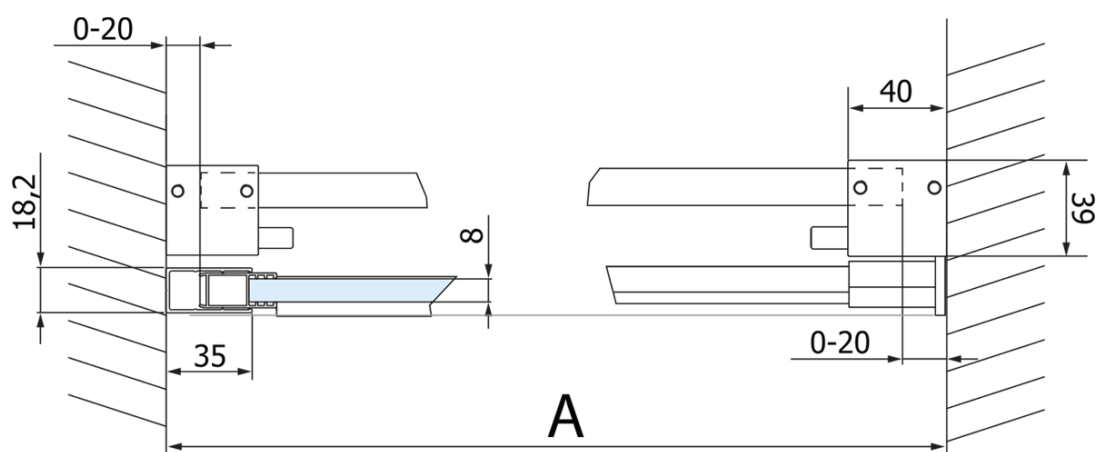

Objednací kód: GV1415

Základné informácie

Značka: Gelco
Séria: VOLCANO

Rozmery

Šírka: 1500 mm
Výška: 2180 mm

Vlastnosti

Farba profilu: Čierna mat
Tvar: Dvere do niky
Typ otvárania: Posuvné
Smer otvárania: Univerzálne
Šírka vstupu: 585 mm
Typ výplne: Číre sklo
Úprava skla: Coated glass
Hrúbka skla: 8 mm
Inštalačná šírka od: 1470 mm
Inštalačná šírka do: 1510 mm
Vlastnosti: Bezrámové prevedenie
Hmotnosť / ks: 79.0 kg
Balenie: 2 ks
Záruka: 3 roky

Náhradné diely

VOLCANO BLACK set zvislých tesnení (Objednací kód: NDGVB01)
Spodné tesnenie na dvere, sklo 8mm, 1000mm, čierna (Objednací kód: NDALB04)
ALTIS BLACK pretoková lišta 1000 mm s koncovkami (Objednací kód: NDALB05)
VOLCANO BLACK tesnenie magnetické (Objednací kód: NDGVB02)
VOLCANO BLACK madlo (Objednací kód: NDGVB-MADLO)

Technický list

MODEL	A	C	B
GV1412	1170-1210	435	~598
GV1413	1270-1310	485	~648
GV1414	1370-1410	535	~698
GV1415	1470-1510	585	~748
GV1416	1570-1610	635	~798
GV1418	1770-1810	645	~998

MODEL	A	C	B
GV1412	1183-1223	435	~598
GV1413	1283-1323	485	~648
GV1414	1383-1423	535	~698
GV1415	1483-1523	585	~748
GV1416	1583-1623	635	~798
GV1418	1783-1823	645	~998

MODEL	D
GV3480	780-800
GV3490	880-900
GV3410	980-1000