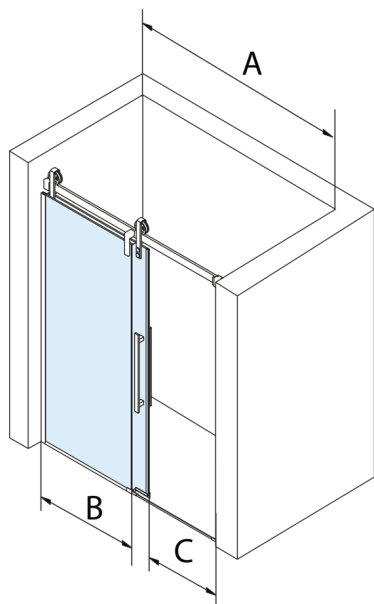

VOLCANO BLACK sprchové dveře 1500 mm, číre sklo

Objednací kód: GV1415

Rozměry

Šířka: 1500 mm

Výška: 2180 mm

Vlastnosti

Záruka: 3 roky

Technický list

MODEL	A	C	B
GV1412	1170-1210	435	~598
GV1413	1270-1310	485	~648
GV1414	1370-1410	535	~698
GV1415	1470-1510	585	~748
GV1416	1570-1610	635	~798
GV1418	1770-1810	645	~998

MODEL	A	C	B
GV1412	1183-1223	435	~598
GV1413	1283-1323	485	~648
GV1414	1383-1423	535	~698
GV1415	1483-1523	585	~748
GV1416	1583-1623	635	~798
GV1418	1783-1823	645	~998