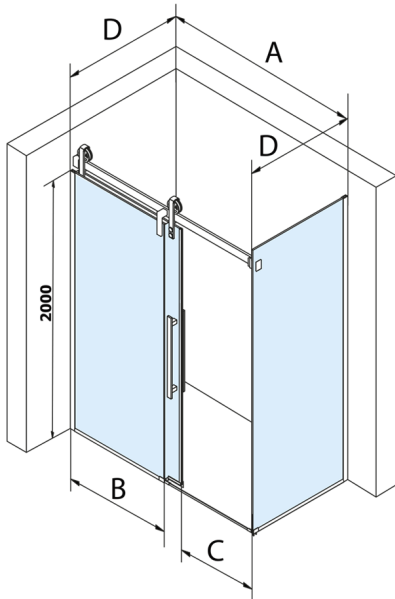

VOLCANO BLACK sprchové dveře 1500 mm, číre sklo

Objednací kód: GV1415

Rozměry

Šířka: 1500 mm

Výška: 2180 mm

Vlastnosti

Záruka: 3 roky

Technický list

MODEL	A	C	B
GV1412	1170-1210	435	~598
GV1413	1270-1310	485	~648
GV1414	1370-1410	535	~698
GV1415	1470-1510	585	~748
GV1416	1570-1610	635	~798
GV1418	1770-1810	645	~998

MODEL	A	C	B
GV1412	1183-1223	435	~598
GV1413	1283-1323	485	~648
GV1414	1383-1423	535	~698
GV1415	1483-1523	585	~748
GV1416	1583-1623	635	~798
GV1418	1783-1823	645	~998

MODEL	D
GV3480	780-800
GV3490	880-900
GV3410	980-1000