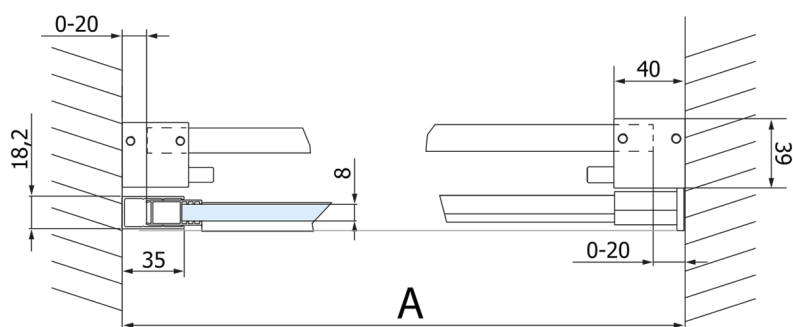

VOLCANO BLACK sprchové dveře 1500 mm, číre sklo

Objednací kód: GV1415

Rozměry

Šířka: 1500 mm

Výška: 2180 mm

Vlastnosti

Záruka: 3 roky

Technický list

MODEL	A	C	B
GV1412	1170-1210	435	~598
GV1413	1270-1310	485	~648
GV1414	1370-1410	535	~698
GV1415	1470-1510	585	~748
GV1416	1570-1610	635	~798
GV1418	1770-1810	645	~998

MODEL	A	C	B
GV1412	1183-1223	435	~598
GV1413	1283-1323	485	~648
GV1414	1383-1423	535	~698
GV1415	1483-1523	585	~748
GV1416	1583-1623	635	~798
GV1418	1783-1823	645	~998

MODEL	D
GV3480	780-800
GV3490	880-900
GV3410	980-1000