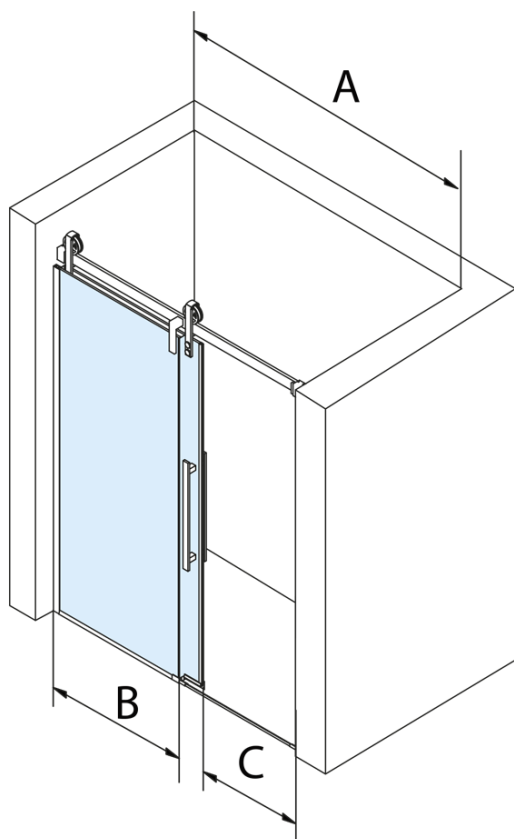

Objednací kód: GV1414

Základné informácie

Značka: Gelco
Séria: VOLCANO

Rozmery

Šírka: 1400 mm
Výška: 2180 mm

Vlastnosti

Farba profilu: Čierna mat
Tvar: Dvere do niky
Typ otvárania: Posuvné
Smer otvárania: Univerzálne
Šírka vstupu: 535 mm
Typ výplne: Číre sklo
Úprava skla: Coated glass
Hrúbka skla: 8 mm
Inštalačná šírka od: 1370 mm
Inštalačná šírka do: 1410 mm
Vlastnosti: Bezrámové prevedenie
Hmotnosť / ks: 76.0 kg
Balenie: 2 ks
Záruka: 3 roky

Náhradné diely

Set zvislých tesnení pre 8/8mm sklo, 2000mm, čierna (Objednací kód: NDGVB01)
Spodné tesnenie na dvere, sklo 8mm, 1000mm, čierna (Objednací kód: NDALB04)
ALTIS BLACK pretoková lišta 1000 mm s koncovkami (Objednací kód: NDALB05)
VOLCANO BLACK madlo (Objednací kód: NDGVB-MADLO)
Magnetické tesnenie ploché, sklo 8mm, 2000mm, čierna (Objednací kód: NDGVB02)

Technický list

MODEL	A	C	B
GV1412	1170-1210	435	~598
GV1413	1270-1310	485	~648
GV1414	1370-1410	535	~698
GV1415	1470-1510	585	~748
GV1416	1570-1610	635	~798
GV1418	1770-1810	645	~998

MODEL	A	C	B
GV1412	1183-1223	435	~598
GV1413	1283-1323	485	~648
GV1414	1383-1423	535	~698
GV1415	1483-1523	585	~748
GV1416	1583-1623	635	~798
GV1418	1783-1823	645	~998