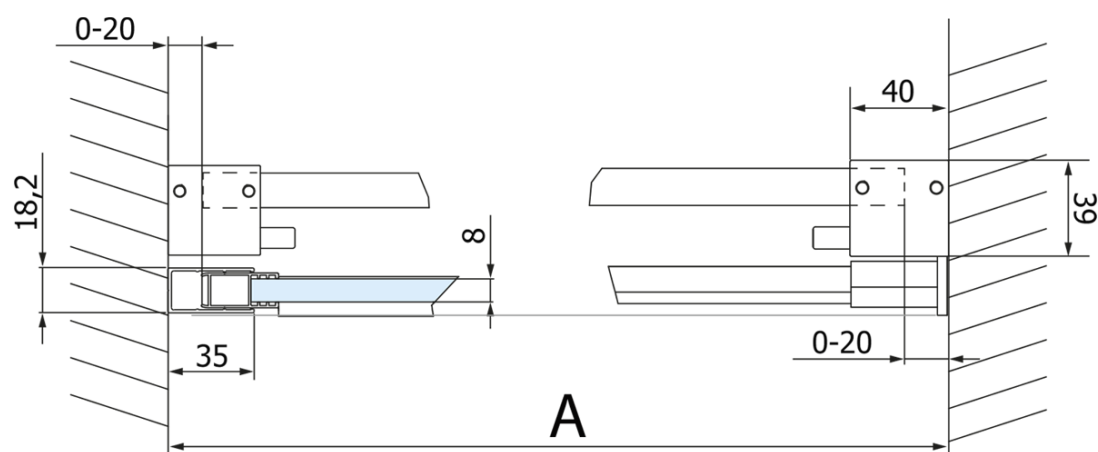

Objednací kód: GV1414

Základné informácie

Značka: Gelco
Séria: VOLCANO

Rozmery

Šírka: 1400 mm
Výška: 2180 mm

Vlastnosti

Farba profilu: Čierna mat
Tvar: Dvere do niky
Typ otvárania: Posuvné
Smer otvárania: Univerzálne
Šírka vstupu: 535 mm
Typ výplne: Číre sklo
Úprava skla: Coated glass
Hrúbka skla: 8 mm
Inštalačná šírka od: 1370 mm
Inštalačná šírka do: 1410 mm
Vlastnosti: Bezrámové prevedenie
Hmotnosť / ks: 76.0 kg
Balenie: 2 ks
Záruka: 3 roky

Náhradné diely

Set zvislých tesnení pre 8/8mm sklo, 2000mm, čierna (Objednací kód: NDGVB01)
Spodné tesnenie na dvere, sklo 8mm, 1000mm, čierna (Objednací kód: NDALB04)
ALTIS BLACK pretoková lišta 1000 mm s koncovkami (Objednací kód: NDALB05)
VOLCANO BLACK madlo (Objednací kód: NDGVB-MADLO)
Magnetické tesnenie ploché, sklo 8mm, 2000mm, čierna (Objednací kód: NDGVB02)

Technický list

MODEL	A	C	B
GV1412	1170-1210	435	~598
GV1413	1270-1310	485	~648
GV1414	1370-1410	535	~698
GV1415	1470-1510	585	~748
GV1416	1570-1610	635	~798
GV1418	1770-1810	645	~998

MODEL	A	C	B
GV1412	1183-1223	435	~598
GV1413	1283-1323	485	~648
GV1414	1383-1423	535	~698
GV1415	1483-1523	585	~748
GV1416	1583-1623	635	~798
GV1418	1783-1823	645	~998

MODEL	D
GV3480	780-800
GV3490	880-900
GV3410	980-1000