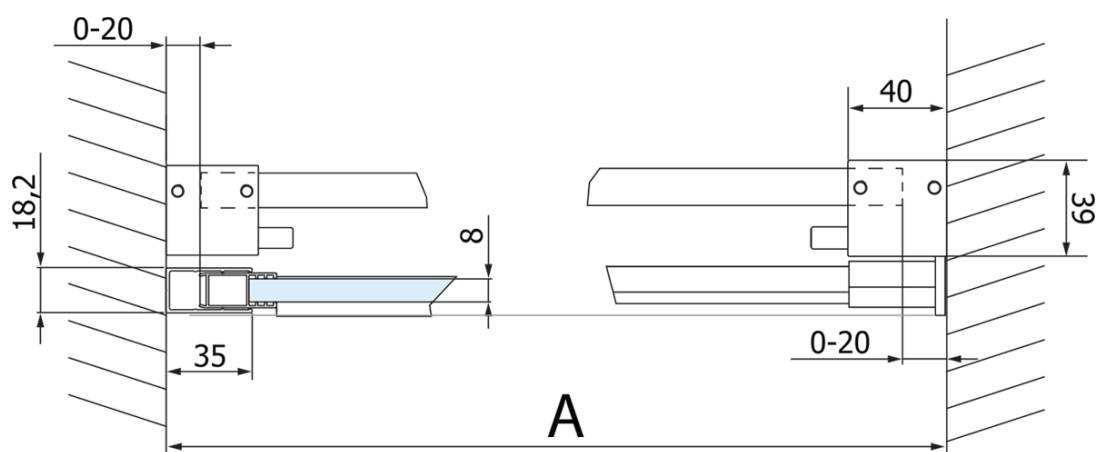

Objednací kód: GV1413

Základné informácie

Značka: Gelco
Séria: VOLCANO

Rozmery

Šírka: 1300 mm
Výška: 2180 mm

Vlastnosti

Farba profilu: Čierna mat
Tvar: Dvere do niky
Typ otvárania: Posuvné
Smer otvárania: Univerzálne
Šírka vstupu: 485 mm
Typ výplne: Číre sklo
Úprava skla: Coated glass
Hrúbka skla: 8 mm
Inštalačná šírka od: 1270 mm
Inštalačná šírka do: 1310 mm
Vlastnosti: Bezrámové prevedenie
Hmotnosť / ks: 72.0 kg
Balenie: 2 ks
Záruka: 3 roky

Náhradné diely

VOLCANO BLACK set zvislých tesnení (Objednací kód: NDGVB01)
Spodné tesnenie na dvere, sklo 8mm, 1000mm, čierna (Objednací kód: NDALB04)
ALTIS BLACK pretoková lišta 1000 mm s koncovkami (Objednací kód: NDALB05)
VOLCANO BLACK tesnenie magnetické (Objednací kód: NDGVB02)
VOLCANO BLACK madlo (Objednací kód: NDGVB-MADLO)

Technický list

MODEL	A	C	B
GV1412	1170-1210	435	~598
GV1413	1270-1310	485	~648
GV1414	1370-1410	535	~698
GV1415	1470-1510	585	~748
GV1416	1570-1610	635	~798
GV1418	1770-1810	645	~998

MODEL	A	C	B
GV1412	1183-1223	435	~598
GV1413	1283-1323	485	~648
GV1414	1383-1423	535	~698
GV1415	1483-1523	585	~748
GV1416	1583-1623	635	~798
GV1418	1783-1823	645	~998

MODEL	D
GV3480	780-800
GV3490	880-900
GV3410	980-1000