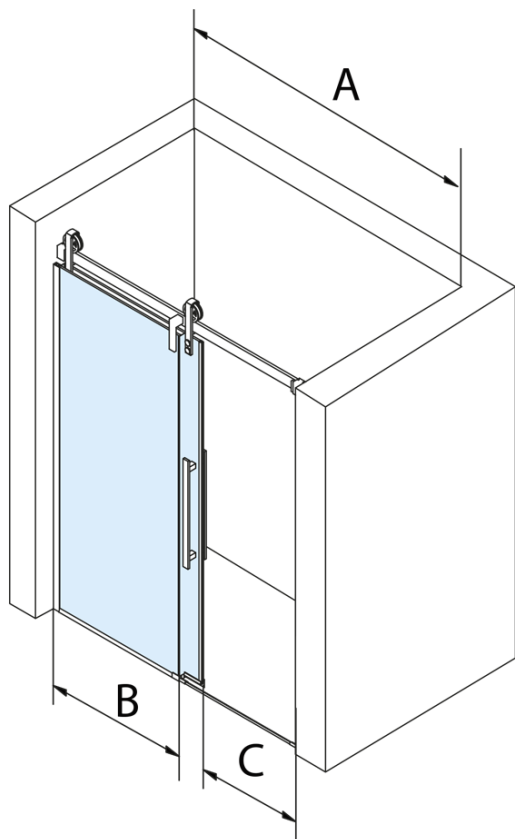

Objednací kód: GV1413

Základné informácie

Značka: Gelco
Séria: VOLCANO

Rozmery

Šírka: 1300 mm
Výška: 2180 mm

Vlastnosti

Farba profilu: Čierna mat
Tvar: Dvere do niky
Typ otvárania: Posuvné
Smer otvárania: Univerzálne
Šírka vstupu: 485 mm
Typ výplne: Číre sklo
Úprava skla: Coated glass
Hrúbka skla: 8 mm
Inštalačná šírka od: 1270 mm
Inštalačná šírka do: 1310 mm
Vlastnosti: Bezrámové prevedenie
Hmotnosť / ks: 72.0 kg
Balenie: 2 ks
Záruka: 3 roky

Náhradné diely

VOLCANO BLACK set zvislých tesnení (Objednací kód: NDGVB01)
Spodné tesnenie na dvere, sklo 8mm, 1000mm, čierna (Objednací kód: NDALB04)
ALTIS BLACK pretoková lišta 1000 mm s koncovkami (Objednací kód: NDALB05)
VOLCANO BLACK tesnenie magnetické (Objednací kód: NDGVB02)
VOLCANO BLACK madlo (Objednací kód: NDGVB-MADLO)

Technický list

MODEL	A	C	B
GV1412	1170-1210	435	~598
GV1413	1270-1310	485	~648
GV1414	1370-1410	535	~698
GV1415	1470-1510	585	~748
GV1416	1570-1610	635	~798
GV1418	1770-1810	645	~998

MODEL	A	C	B
GV1412	1183-1223	435	~598
GV1413	1283-1323	485	~648
GV1414	1383-1423	535	~698
GV1415	1483-1523	585	~748
GV1416	1583-1623	635	~798
GV1418	1783-1823	645	~998