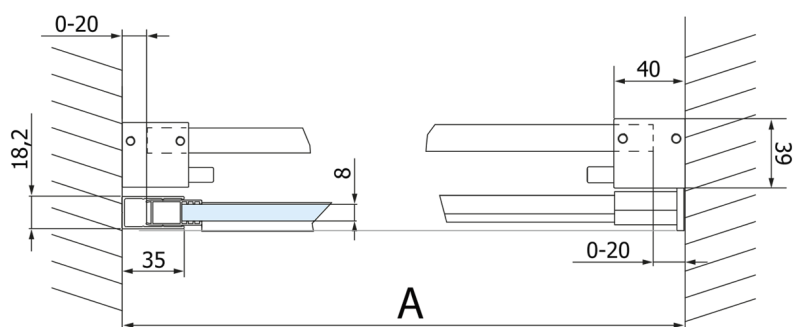

### Rozměry

Šířka: 1300 mm

Výška: 2180 mm

## Technický list

MODEL	A	C	B
GV1412	1170-1210	435	~598
GV1413	1270-1310	485	~648
GV1414	1370-1410	535	~698
GV1415	1470-1510	585	~748
GV1416	1570-1610	635	~798
GV1418	1770-1810	645	~998

MODEL	A	C	B
GV1412	1183-1223	435	~598
GV1413	1283-1323	485	~648
GV1414	1383-1423	535	~698
GV1415	1483-1523	585	~748
GV1416	1583-1623	635	~798
GV1418	1783-1823	645	~998